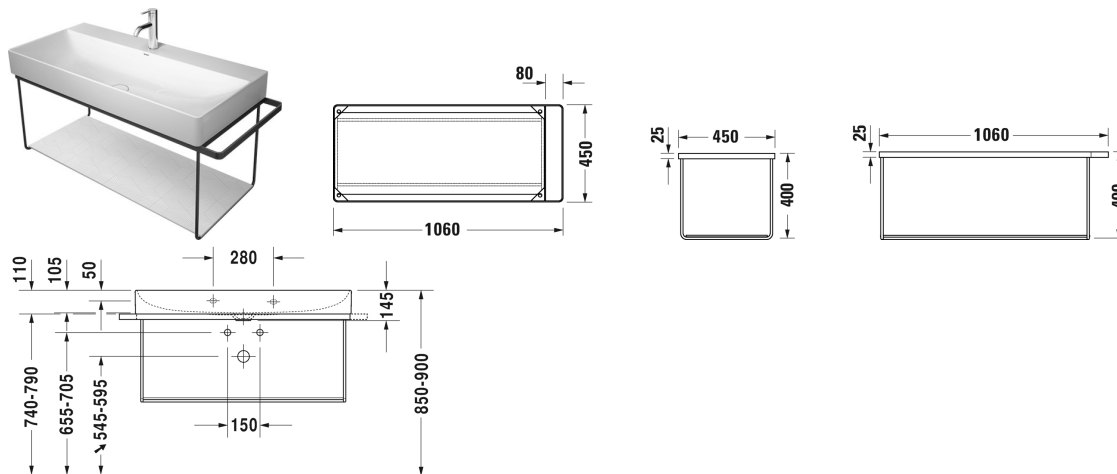

DuraSquare Metalkonsol vægmonteret \*\* # 003104..00 / 003104..00

| < 1065 mm > |

Metalkonsol vægmonteret **	Dimension	Vægt	Ordrenummer
Inklusiv fastgørelse, til håndvask # 235310, Håndklædeholder højre/venstre, vendbar			
<b>Farver</b>			
10 Krom 46 Sort mat			
<b>Varianter</b>			
Krom	1065 x 451 mm	6,000 kg	003104..00
Sort mat	1065 x 451 mm	6,000 kg	003104..00
<b>Infobox</b>			
** Glasindsats leveres ikke sammen med metalkonsollen - venligst bestil denne denne separat.			
<b>Matchende produkter</b>			
Håndvask, møbelhåndvask uden overløb, med platform til hanehul, Inkl bundventil med keramisk skjuler, glaseret på undersiden, 1000 x 470 mm	1000 x 470 mm		235310
Glasindsats Sikkerhedsglas, til metalkonsol # 003103, 003104, 970 x 380 mm	970 x 380 mm		009965
Håndvask, møbelhåndvask uden overløb, med platform til hanehul, Inkl bundventil med keramisk skjuler, glaseret på undersiden, 1000 x 470 mm	1000 x 470 mm		235310

Alle tegninger indeholder nødvendige mål indenfor standard tolerancer. De er angivet i mm og er vejledende. For præcise mål, specielt ved specielle anvendelsesområder, anbefaler vi at vente til produktet er modtaget.