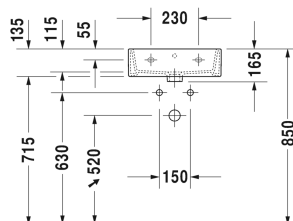

Vero Air Håndvask, møbelhåndvask # 0724450000 / 0724450060

| < 450 mm > |

Håndvask, møbelhåndvask	Dimension	Vægt	Ordrenummer
med overløb, med platform til hanehul, 450 mm			
Farver			
00 Hvid (Alpin)			
Varianter			
●	450 x 350 mm	11,600 kg	0724450000
☒	450 x 350 mm	11,600 kg	0724450060
Infobox			
Pladsbesparende vandlås anbefales i forbindelse med vaskeskabe			
Porcelæn med Wondergliss vil forblive ren og pæn i lang tid. Hvis du vil bestille produkter med Wondergliss tilføjer du "1" som det 11. tal i Duravit nummeret.			
Tilbehør			
Pladsbesparende vandlås	1 1/4" mm	0,400 kg	005076
Matchende produkter			
Bordplade med skuffer til bowler 1 bordplade med udskæring i midten, 1 skuffe under bordplade, 2 bæring, 600 x 565 mm	600 x 565 mm		DL6787
Bordplade med skuffer til bowler 1 bordplade med udskæring i midten, 1 skuffe under bordplade, 2 bæring, 800 x 565 mm	800 x 565 mm		DL6788
Bordplade med skuffer til bowler Bordplade med 1 udskæring, 2 skuffer under bordplade, 3 bæring, 1500 x 565 mm	1500 x 565 mm		DL6791 L/R
Vægmonteret vaskeskab 1 låge, til Vero Air # 072445, 434 x 311 mm	434 x 311 mm		VA6211 L/R
Vægmonteret vaskeskab 1 låge, til Vero Air # 072445, 434 x 341 mm	434 x 341 mm		LC6245 L/R
Gulvstående vaskeskab 1 låge, til Vero Air # 072445, 434 x 341 mm	434 x 341 mm		LC6750 L/R

Alle tegninger indeholder nødvendige mål indenfor standard tolerancer. De er angivet i mm og er vejledende. For præcise mål, specielt ved

**Vero Air Håndvask, møbelhåndvask # 0724450000 /
0724450060**

|< 450 mm >|