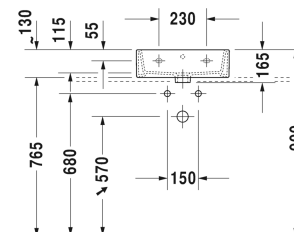

Vero Air Håndvask, møbelhåndvask # 0724450000 / 0724450060

| < 450 mm > |

Håndvask, møbelhåndvask	Dimension	Vægt	Ordrenummer
med overløb, med platform til hanehul, 450 mm			
Farver			
00 Hvid (Alpin)			
Varianter			
●	450 x 350 mm	11,600 kg	0724450000
☒	450 x 350 mm	11,600 kg	0724450060
Infobox			
Pladsbesparende vandlås anbefales i forbindelse med vaskeskabe			
Porcelæn med Wondergliss vil forblive ren og pæn i lang tid. Hvis du vil bestille produkter med Wondergliss tilføjer du "1" som det 11. tal i Duravit nummeret.			
Tilbehør			
Pladsbesparende vandlås	1 1/4" mm	0,400 kg	005076
Matchende produkter			
Bordplade med skuffer til bowler 1 bordplade med udskæring i midten, 1 skuffe under bordplade, 2 bæring, 600 x 565 mm	600 x 565 mm		DL6787
Bordplade med skuffer til bowler 1 bordplade med udskæring i midten, 1 skuffe under bordplade, 2 bæring, 800 x 565 mm	800 x 565 mm		DL6788
Bordplade med skuffer til bowler Bordplade med 1 udskæring, 2 skuffer under bordplade, 3 bæring, 1500 x 565 mm	1500 x 565 mm		DL6791 L/R
Vægmonteret vaskeskab 1 låge, til Vero Air # 072445, 434 x 311 mm	434 x 311 mm		VA6211 L/R
Vægmonteret vaskeskab 1 låge, til Vero Air # 072445, 434 x 341 mm	434 x 341 mm		LC6245 L/R
Gulvstående vaskeskab 1 låge, til Vero Air # 072445, 434 x 341 mm	434 x 341 mm		LC6750 L/R

Alle tegninger indeholder nødvendige mål indenfor standard tolerancer. De er angivet i mm og er vejledende. For præcise mål, specielt ved

**Vero Air Håndvask, møbelhåndvask # 0724450000 /
0724450060**

|< 450 mm >|