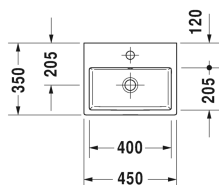

Vero Air Håndvask, møbelhåndvask # 0724450000 / 0724450060

| < 450 mm > |

Håndvask, møbelhåndvask	Dimension	Vægt	Ordrenummer
med overløb, med platform til hanehul, 450 mm			
Farver			
00 Hvid (Alpin)			
Varianter			
●	450 x 350 mm	11,600 kg	0724450000
☒	450 x 350 mm	11,600 kg	0724450060
Infobox			
Pladsbesparende vandlås anbefales i forbindelse med vaskeskabe			
Porcelæn med Wondergliss vil forblive ren og pæn i lang tid. Hvis du vil bestille produkter med Wondergliss tilføjer du "1" som det 11. tal i Duravit nummeret.			
Tilbehør			
Pladsbesparende vandlås	1 1/4" mm	0,400 kg	005076
Matchende produkter			
Bordplade med skuffer til bowler 1 bordplade med udskæring i midten, 1 skuffe under bordplade, 2 bæring, 600 x 565 mm	600 x 565 mm		DL6787
Bordplade med skuffer til bowler 1 bordplade med udskæring i midten, 1 skuffe under bordplade, 2 bæring, 800 x 565 mm	800 x 565 mm		DL6788
Bordplade med skuffer til bowler Bordplade med 1 udskæring, 2 skuffer under bordplade, 3 bæring, 1500 x 565 mm	1500 x 565 mm		DL6791 L/R
Vægmonteret vaskeskab 1 låge, til Vero Air # 072445, 434 x 311 mm	434 x 311 mm		VA6211 L/R
Vægmonteret vaskeskab 1 låge, til Vero Air # 072445, 434 x 341 mm	434 x 341 mm		LC6245 L/R
Gulvstående vaskeskab 1 låge, til Vero Air # 072445, 434 x 341 mm	434 x 341 mm		LC6750 L/R

Alle tegninger indeholder nødvendige mål indenfor standard tolerancer. De er angivet i mm og er vejledende. For præcise mål, specielt ved

**Vero Air Håndvask, møbelhåndvask # 0724450000 /
0724450060**

|< 450 mm >|