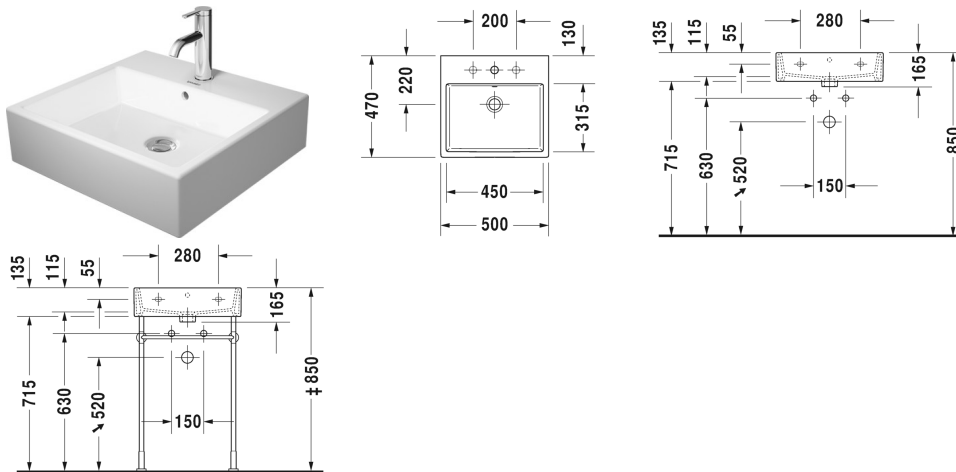

Vero Air Håndvask, møbelhåndvask # 2350500000 /
2350500030 / 2350500060

| < 500 mm > |

Håndvask, møbelhåndvask	Dimension	Vægt	Ordrenummer
med platform til hanehul, 500 mm			
Farver			
00 Hvid (Alpin)			
Varianter			
● med overløb	500 x 470 mm	14,500 kg	2350500000
● ● ● med overløb	500 x 470 mm	14,500 kg	2350500030
⊗ med overløb	500 x 470 mm	14,500 kg	2350500060
Porcelæn med Wondergliss vil forblive ren og pæn i lang tid. Hvis du vil bestille produkter med Wondergliss tilføjer du "1" som det 11. tal i Duravit nummeret.			
Tilbehør			
Vandlås		1,500 kg	005036
Bundventil med vandret greb**		0,500 kg	005031
Håndklædeholder firkantet 14mm, krom, til håndvask # 045450, 235050	449 mm	0,500 kg	003029
Matchende produkter			
Metalstativ højde justerbar +50 mm, til håndvask # 045450, 235050,			003065
Vægmonteret vaskeskab 1 hylde til håndklæder, til Vero Air # 235050, 484 x 431 mm	484 x 431 mm		VA6024
Vægmonteret vaskeskab 1 høj skuffe, Skuffe inkl. udskæring for vandlås, til Vero Air # 235050, 484 x 431 mm	484 x 431 mm		VA6124

Vero Air Håndvask, møbelhåndvask # 2350500000 /
2350500030 / 2350500060

|< 500 mm >|

Vægmonteret vaskeskab 2 skuffer, øverste skuffe er med udskæring for vandlås, til Vero Air # 235050, 484 x 431 mm	484 x 431 mm	VA6284
Vægmonteret vaskeskab 1 skuffe, 1 høj skuffe, øverste skuffe er med udskæring for vandlås, til Vero Air # 235050, 484 x 431 mm	484 x 431 mm	VA6504
Gulvstående vaskeskab 2 skuffer, 1 høj skuffe, øverste skuffe er med udskæring for vandlås, til Vero Air # 235050, 484 x 431 mm	484 x 431 mm	VA6584
Vægmonteret vaskeskab 1 høj skuffe, til Vero Air # 235050, 484 x 459 mm	484 x 459 mm	LC6174
Vægmonteret vaskeskab 2 skuffer, til Vero Air # 235050, 484 x 459 mm	484 x 459 mm	LC6274
Gulvstående vaskeskab 2 skuffer, til Vero Air # 235050, 484 x 459 mm	484 x 459 mm	LC6774