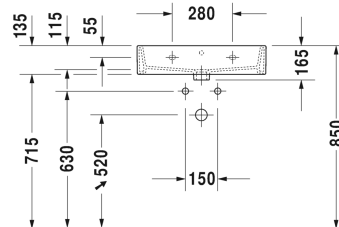

Vero Air Håndvask, møbelhåndvask # 2350600000 /  
2350600030 / 2350600060

| < 600 mm > |

Håndvask, møbelhåndvask	Dimension	Vægt	Ordrenummer
med platform til hanehul, 600 mm			
<b>Farver</b>			
00 Hvid (Alpin)			
<b>Varianter</b>			
● med overløb	600 x 470 mm	17,300 kg	2350600000
● ● ● med overløb	600 x 470 mm	17,300 kg	2350600030
☒ med overløb	600 x 470 mm	17,300 kg	2350600060
Porcelæn med Wondergliss vil forblive ren og pæn i lang tid. Hvis du vil bestille produkter med Wondergliss tilføjer du "1" som det 11. tal i Duravit nummeret.			
<b>Tilbehør</b>			
Vandlås		1,500 kg	005036
Bundventil med vandret greb**		0,500 kg	005031
Håndklædeholder firkantet 14mm, krom, til håndvask # 045460, 235060	550 mm	0,500 kg	003037
<b>Matchende produkter</b>			
Metalstativ højde justerbar +50 mm, til håndvask # 045360, 045460, 235060,			003063
Vægmonteret vaskeskab 1 hylde til håndklæder, til Vero Air # 235060, 584 x 431 mm	584 x 431 mm		VA6025
Vægmonteret vaskeskab 1 høj skuffe, Skuffe inkl. udskæring for vandlås, til Vero Air # 235060, 584 x 431 mm	584 x 431 mm		VA6125

*Alle tegninger indeholder nødvendige mål indenfor standard tolerancer. De er angivet i mm og er vejledende. For præcise mål, specielt ved specielle anvendelsesområder, anbefaler vi at vente til produktet er modtaget.*