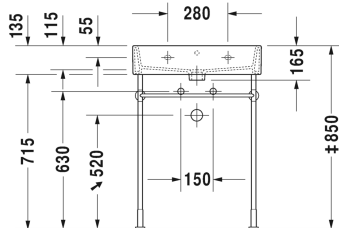

Vero Air Håndvask, møbelhåndvask # 2350600000 /  
2350600030 / 2350600060

| < 600 mm > |

Håndvask, møbelhåndvask	Dimension	Vægt	Ordrenummer
med platform til hanehul, 600 mm			
<b>Farver</b>			
00 Hvid (Alpin)			
<b>Varianter</b>			
● med overløb	600 x 470 mm	17,300 kg	2350600000
● ● ● med overløb	600 x 470 mm	17,300 kg	2350600030
☒ med overløb	600 x 470 mm	17,300 kg	2350600060
Porcelæn med Wondergliss vil forblive ren og pæn i lang tid. Hvis du vil bestille produkter med Wondergliss tilføjer du "1" som det 11. tal i Duravit nummeret.			
<b>Tilbehør</b>			
Vandlås		1,500 kg	005036
Bundventil med vandret greb**		0,500 kg	005031
Håndklædeholder firkantet 14mm, krom, til håndvask # 045460, 235060	550 mm	0,500 kg	003037
<b>Matchende produkter</b>			
Metalstativ højde justerbar +50 mm, til håndvask # 045360, 045460, 235060,			003063
Vægmonteret vaskeskab 1 hylde til håndklæder, til Vero Air # 235060, 584 x 431 mm	584 x 431 mm		VA6025
Vægmonteret vaskeskab 1 høj skuffe, Skuffe inkl. udskæring for vandlås, til Vero Air # 235060, 584 x 431 mm	584 x 431 mm		VA6125

*Alle tegninger indeholder nødvendige mål indenfor standard tolerancer. De er angivet i mm og er vejledende. For præcise mål, specielt ved specielle anvendelsesområder, anbefaler vi at vente til produktet er modtaget.*