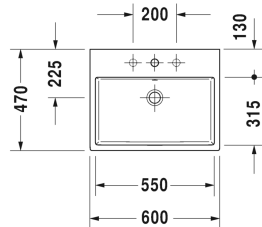

Vero Air Håndvask, møbelhåndvask # 2350600000 /  
2350600030 / 2350600060

| < 600 mm > |

Håndvask, møbelhåndvask	Dimension	Vægt	Ordrenummer
med platform til hanehul, 600 mm			
<b>Farver</b>			
00 Hvid (Alpin)			
<b>Varianter</b>			
● med overløb	600 x 470 mm	17,300 kg	2350600000
● ● ● med overløb	600 x 470 mm	17,300 kg	2350600030
☒ med overløb	600 x 470 mm	17,300 kg	2350600060
Porcelæn med Wondergliss vil forblive ren og pæn i lang tid. Hvis du vil bestille produkter med Wondergliss tilføjer du "1" som det 11. tal i Duravit nummeret.			
<b>Tilbehør</b>			
Vandlås		1,500 kg	005036
Bundventil med vandret greb**		0,500 kg	005031
Håndklædeholder firkantet 14mm, krom, til håndvask # 045460, 235060	550 mm	0,500 kg	003037
<b>Matchende produkter</b>			
Metalstativ højde justerbar +50 mm, til håndvask # 045360, 045460, 235060,			003063
Vægmonteret vaskeskab 1 hylde til håndklæder, til Vero Air # 235060, 584 x 431 mm	584 x 431 mm		VA6025
Vægmonteret vaskeskab 1 høj skuffe, Skuffe inkl. udskæring for vandlås, til Vero Air # 235060, 584 x 431 mm	584 x 431 mm		VA6125

*Alle tegninger indeholder nødvendige mål indenfor standard tolerancer. De er angivet i mm og er vejledende. For præcise mål, specielt ved specielle anvendelsesområder, anbefaler vi at vente til produktet er modtaget.*