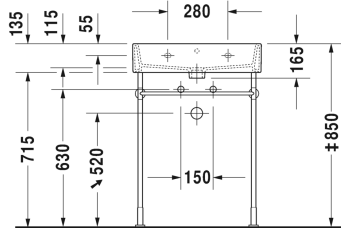

Vero Air Håndvask, møbelhåndvask # 2350600000 /  
2350600030 / 2350600060

| < 600 mm > |

Håndvask, møbelhåndvask	Dimension	Vægt	Ordrenummer
med platform til hanehul, glaseret på undersiden, 600 mm			
<b>Farver</b>			
00 Hvid (Alpin)			
<b>Varianter</b>			
● med overløb	600 x 470 mm	17,300 kg	2350600000
● ● ● med overløb	600 x 470 mm	17,300 kg	2350600030
☒ med overløb	600 x 470 mm	17,300 kg	2350600060
Porcelæn med Wondergliss vil forblive ren og pæn i lang tid. Hvis du vil bestille produkter med Wondergliss tilføjer du "1" som det 11. tal i Duravit nummeret.			
<b>Tilbehør til porcelæn</b>			
Push-open bundventil til håndvaske med overløb		0,400 kg	005052
<b>Tilbehør</b>			
Håndklædeholder firkantet rør 14mm, til håndvask # 045460, 235060, 235360	550 mm	0,500 kg	003037
Vandlås		1,500 kg	005036
<b>Matchende produkter</b>			
Metalstativ højde justerbar +50 mm, til håndvask # 045360, 045460, 235060,			003063
Vægmonteret vaskeskab 1 hylde til håndklæder, til Vero Air # 235060, 584 x 431 mm	584 x 431 mm		VA6025

Alle tegninger indeholder nødvendige mål indenfor standard tolerancer. De er angivet i mm og er vejledende. For præcise mål, specielt ved specielle anvendelsesområder, anbefaler vi at vente til produktet er modtaget.