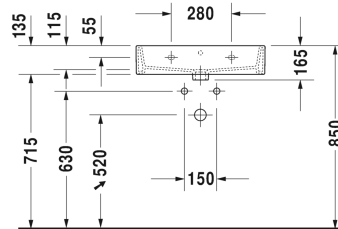

Vero Air Håndvask, møbelhåndvask # 2350600000 /  
2350600030 / 2350600060

| < 600 mm > |

Håndvask, møbelhåndvask	Dimension	Vægt	Ordrenummer
med platform til hanehul, glaseret på undersiden, 600 mm			
<b>Farver</b>			
00 Hvid (Alpin)			
<b>Varianter</b>			
● med overløb	600 x 470 mm	17,300 kg	2350600000
● ● ● med overløb	600 x 470 mm	17,300 kg	2350600030
☒ med overløb	600 x 470 mm	17,300 kg	2350600060
Porcelæn med Wondergliss vil forblive ren og pæn i lang tid. Hvis du vil bestille produkter med Wondergliss tilføjer du "1" som det 11. tal i Duravit nummeret.			
<b>Tilbehør til porcelæn</b>			
Push-open bundventil til håndvaske med overløb		0,400 kg	005052
<b>Tilbehør</b>			
Håndklædeholder firkantet rør 14mm, til håndvask # 045460, 235060, 235360	550 mm	0,500 kg	003037
Vandlås		1,500 kg	005036
<b>Matchende produkter</b>			
Metalstativ højde justerbar +50 mm, til håndvask # 045360, 045460, 235060,			003063
Vægmonteret vaskeskab 1 hylde til håndklæder, til Vero Air # 235060, 584 x 431 mm	584 x 431 mm		VA6025

Alle tegninger indeholder nødvendige mål indenfor standard tolerancer. De er angivet i mm og er vejledende. For præcise mål, specielt ved specielle anvendelsesområder, anbefaler vi at vente til produktet er modtaget.