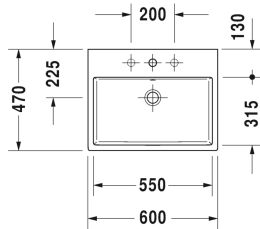

Vero Air Håndvask, møbelhåndvask # 2350600000 /  
2350600030 / 2350600060

| < 600 mm > |

Håndvask, møbelhåndvask	Dimension	Vægt	Ordrenummer
med platform til hanehul, glaseret på undersiden, 600 mm			
<b>Farver</b>			
00 Hvid (Alpin)			
<b>Varianter</b>			
● med overløb	600 x 470 mm	17,300 kg	2350600000
● ● ● med overløb	600 x 470 mm	17,300 kg	2350600030
☒ med overløb	600 x 470 mm	17,300 kg	2350600060
Porcelæn med Wondergliss vil forblive ren og pæn i lang tid. Hvis du vil bestille produkter med Wondergliss tilføjer du "1" som det 11. tal i Duravit nummeret.			
<b>Tilbehør til porcelæn</b>			
Push-open bundventil til håndvaske med overløb		0,400 kg	005052
<b>Tilbehør</b>			
Håndklædeholder firkantet rør 14mm, til håndvask # 045460, 235060, 235360	550 mm	0,500 kg	003037
Vandlås		1,500 kg	005036
<b>Matchende produkter</b>			
Metalstativ højde justerbar +50 mm, til håndvask # 045360, 045460, 235060,			003063
Vægmonteret vaskeskab 1 hylde til håndklæder, til Vero Air # 235060, 584 x 431 mm	584 x 431 mm		VA6025

Alle tegninger indeholder nødvendige mål indenfor standard tolerancer. De er angivet i mm og er vejledende. For præcise mål, specielt ved specielle anvendelsesområder, anbefaler vi at vente til produktet er modtaget.