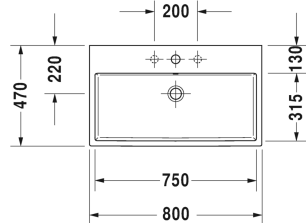

Vero Air Håndvask, møbelhåndvask # 2350800000 /  
2350800030 / 2350800060

| < 800 mm > |

Håndvask, møbelhåndvask	Dimension	Vægt	Ordrenummer
med platform til hanehul, glaseret på undersiden, 800 mm			
<b>Farver</b>			
00 Hvid (Alpin)			
<b>Varianter</b>			
● med overløb	800 x 470 mm	24,700 kg	2350800000
●● med overløb	800 x 470 mm	24,700 kg	2350800030
☒ med overløb	800 x 470 mm	24,700 kg	2350800060
Porcelæn med Wondergliss vil forblive ren og pæn i lang tid. Hvis du vil bestille produkter med Wondergliss tilføjer du "1" som det 11. tal i Duravit nummeret.			
<b>Tilbehør til porcelæn</b>			
Push-open bundventil til håndvaske med overløb		0,400 kg	005052
<b>Tilbehør</b>			
Håndklædeholder firkantet rør 14mm, til håndvask # 045480, 235080	755 mm	0,700 kg	003038
Vandlås		1,500 kg	005036
<b>Matchende produkter</b>			
Metalstativ højde justerbar +50 mm, til håndvask # 045480, 235080,			003066
Vægmonteret vaskeskab 1 hylde til håndklæder, til Vero Air # 235080, 784 x 431 mm	784 x 431 mm		VA6027

Alle tegninger indeholder nødvendige mål indenfor standard tolerancer. De er angivet i mm og er vejledende. For præcise mål, specielt ved specielle anvendelsesområder, anbefaler vi at vente til produktet er modtaget.