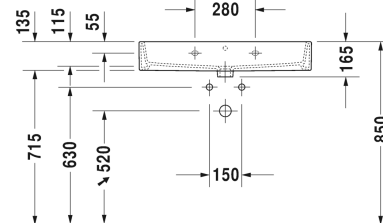

Vero Air Håndvask, møbelhåndvask # 2350800000 /  
2350800030 / 2350800060

| < 800 mm > |

Håndvask, møbelhåndvask	Dimension	Vægt	Ordrenummer
med platform til hanehul, glaseret på undersiden, 800 mm			
<b>Farver</b>			
00 Hvid (Alpin)			
<b>Varianter</b>			
● med overløb	800 x 470 mm	24,700 kg	2350800000
●● med overløb	800 x 470 mm	24,700 kg	2350800030
☒ med overløb	800 x 470 mm	24,700 kg	2350800060
Porcelæn med Wondergliss vil forblive ren og pæn i lang tid. Hvis du vil bestille produkter med Wondergliss tilføjer du "1" som det 11. tal i Duravit nummeret.			
<b>Tilbehør til porcelæn</b>			
Push-open bundventil til håndvaske med overløb		0,400 kg	005052
<b>Tilbehør</b>			
Håndklædeholder firkantet rør 14mm, til håndvask # 045480, 235080	755 mm	0,700 kg	003038
Vandlås		1,500 kg	005036
<b>Matchende produkter</b>			
Metalstativ højde justerbar +50 mm, til håndvask # 045480, 235080,			003066
Vægmonteret vaskeskab 1 hylde til håndklæder, til Vero Air # 235080, 784 x 431 mm	784 x 431 mm		VA6027

Alle tegninger indeholder nødvendige mål indenfor standard tolerancer. De er angivet i mm og er vejledende. For præcise mål, specielt ved specielle anvendelsesområder, anbefaler vi at vente til produktet er modtaget.