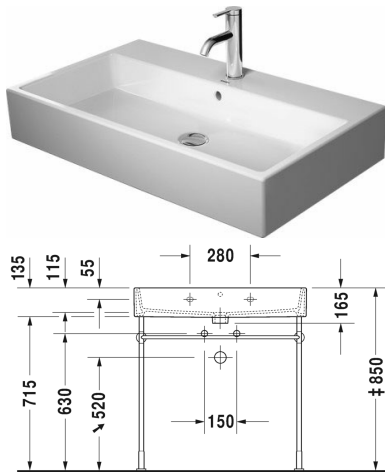

Vero Air Håndvask, møbelhåndvask # 2350800000 /  
2350800030 / 2350800060

| < 800 mm > |

Håndvask, møbelhåndvask	Dimension	Vægt	Ordrenummer
med platform til hanehul, glaseret på undersiden, 800 mm			
<b>Farver</b>			
00 Hvid (Alpin)			
<b>Varianter</b>			
● med overløb	800 x 470 mm	24,700 kg	2350800000
●● med overløb	800 x 470 mm	24,700 kg	2350800030
☒ med overløb	800 x 470 mm	24,700 kg	2350800060
Porcelæn med Wondergliss vil forblive ren og pæn i lang tid. Hvis du vil bestille produkter med Wondergliss tilføjer du "1" som det 11. tal i Duravit nummeret.			
<b>Tilbehør til porcelæn</b>			
Push-open bundventil til håndvaske med overløb		0,400 kg	005052
<b>Tilbehør</b>			
Håndklædeholder firkantet rør 14mm, til håndvask # 045480, 235080	755 mm	0,700 kg	003038
Vandlås		1,500 kg	005036
<b>Matchende produkter</b>			
Metalstativ højde justerbar +50 mm, til håndvask # 045480, 235080,			003066
Vægmonteret vaskeskab 1 hylde til håndklæder, til Vero Air # 235080, 784 x 431 mm	784 x 431 mm		VA6027