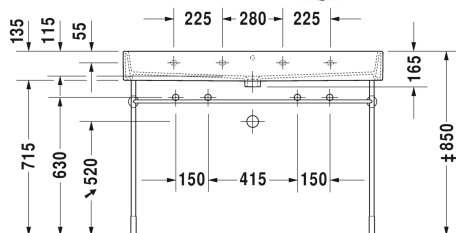

Vero Air Håndvask, møbelhåndvask # 2350120024

| < 1200 mm > |

Håndvask, møbelhåndvask	Dimension	Vægt	Ordrenummer
med platform til hanehul, glaseret på undersiden, 1200 mm			
Farver			
00 Hvid (Alpin)			
Varianter			
● __ ● med overløb	1200 x 470 mm	33,500 kg	2350120024
Infobox			
For at montere håndvaske fra størrelse 1000 mm er det nødvendigt med 2 sæt monteringsbolte til håndvaske #6951000000, Afstand mellem hanehuller ved # 045412, 235012 er 565mm, # 045410, 235010 465mm til anvendelse af to-huls armaturer			
Porcelæn med Wondergliss vil forblive ren og pæn i lang tid. Hvis du vil bestille produkter med Wondergliss tilføjer du "1" som det 11. tal i Duravit nummeret.			
Tilbehør til porcelæn			
Push-open bundventil til håndvaske med overløb		0,400 kg	005052
Tilbehør			
Håndklædeholder firkantet rør 14mm	1150 mm	0,800 kg	003033
Vandlås		1,500 kg	005036
Matchende produkter			
Metalstativ højde justerbar +50 mm, til håndvask # 045412, 235012,			003074

Alle tegninger indeholder nødvendige mål indenfor standard tolerancer. De er angivet i mm og er vejledende. For præcise mål, specielt ved specielle anvendelsesområder, anbefaler vi at vente til produktet er modtaget.