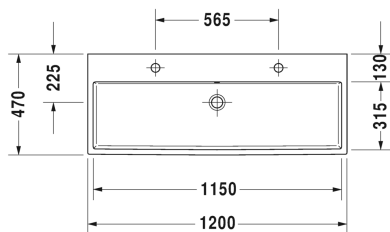

Vero Air Håndvask, møbelhåndvask # 2350120024

| < 1200 mm > |

Håndvask, møbelhåndvask	Dimension	Vægt	Ordrenummer
med platform til hanehul, glaseret på undersiden, 1200 mm			
Farver			
00 Hvid (Alpin)			
Varianter			
● __ ● med overløb	1200 x 470 mm	33,500 kg	2350120024
Infobox			
For at montere håndvaske fra størrelse 1000 mm er det nødvendigt med 2 sæt monteringsbolte til håndvaske #6951000000, Afstand mellem hanehuller ved # 045412, 235012 er 565mm, # 045410, 235010 465mm til anvendelse af to-huls armaturer			
Porcelæn med Wondergliss vil forblive ren og pæn i lang tid. Hvis du vil bestille produkter med Wondergliss tilføjer du "1" som det 11. tal i Duravit nummeret.			
Tilbehør til porcelæn			
Push-open bundventil til håndvaske med overløb		0,400 kg	005052
Tilbehør			
Håndklædeholder firkantet rør 14mm	1150 mm	0,800 kg	003033
Vandlås		1,500 kg	005036
Matchende produkter			
Metalstativ højde justerbar +50 mm, til håndvask # 045412, 235012,			003074

Alle tegninger indeholder nødvendige mål indenfor standard tolerancer. De er angivet i mm og er vejledende. For præcise mål, specielt ved specielle anvendelsesområder, anbefaler vi at vente til produktet er modtaget.