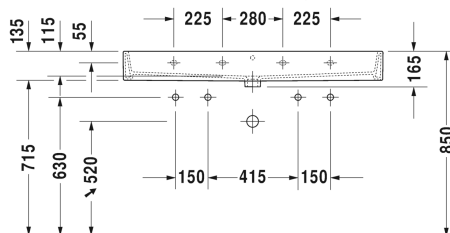

Vero Air Håndvask, møbelhåndvask # 2350120024

| < 1200 mm > |

Håndvask, møbelhåndvask	Dimension	Vægt	Ordrenummer
med platform til hanehul, glaseret på undersiden, 1200 mm			
Farver			
00 Hvid (Alpin)			
Varianter			
● __ ● med overløb	1200 x 470 mm	33,500 kg	2350120024
Infobox			
For at montere håndvaske fra størrelse 1000 mm er det nødvendigt med 2 sæt monteringsbolte til håndvaske #6951000000, Afstand mellem hanehuller ved # 045412, 235012 er 565mm, # 045410, 235010 465mm til anvendelse af to-huls armaturer			
Porcelæn med Wondergliss vil forblive ren og pæn i lang tid. Hvis du vil bestille produkter med Wondergliss tilføjer du "1" som det 11. tal i Duravit nummeret.			
Tilbehør til porcelæn			
Push-open bundventil til håndvaske med overløb		0,400 kg	005052
Tilbehør			
Håndklædeholder firkantet rør 14mm	1150 mm	0,800 kg	003033
Vandlås		1,500 kg	005036
Matchende produkter			
Metalstativ højde justerbar +50 mm, til håndvask # 045412, 235012,			003074

Alle tegninger indeholder nødvendige mål indenfor standard tolerancer. De er angivet i mm og er vejledende. For præcise mål, specielt ved specielle anvendelsesområder, anbefaler vi at vente til produktet er modtaget.