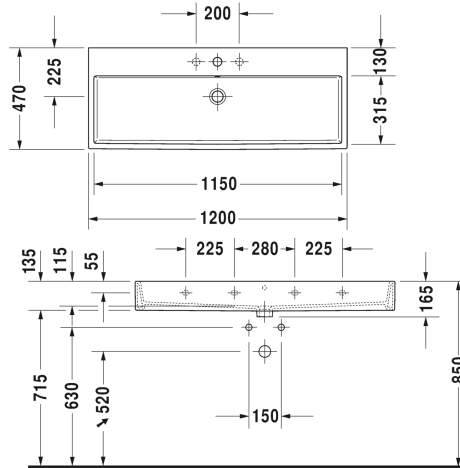

Vero Air Håndvask, møbelhåndvask # 2350120000 / 2350120030 / 2350120060

| < 1200 mm > |

Håndvask, møbelhåndvask	Dimension	Vægt	Ordrenummer
med platform til hanehul, glaseret på undersiden, 1200 mm			
Farver			
00 Hvid (Alpin)			
Varianter			
● med overløb	1200 x 470 mm	33,500 kg	2350120000
●●● med overløb	1200 x 470 mm	33,500 kg	2350120030
☒ med overløb	1200 x 470 mm	33,500 kg	2350120060
Infobox			
For at montere håndvaske fra størrelse 1000 mm er det nødvendigt med 2 sæt monteringsbolte til håndvaske #6951000000			
Porcelæn med Wondergliss vil forblive ren og pæn i lang tid. Hvis du vil bestille produkter med Wondergliss tilføjer du "1" som det 11. tal i Duravit nummeret.			
Tilbehør til porcelæn			
Push-open bundventil til håndvaske med overløb		0,400 kg	005052
Tilbehør			
Håndklædeholder firkantet rør 14mm	1150 mm	0,800 kg	003033
Vandlås		1,500 kg	005036
Matchende produkter			