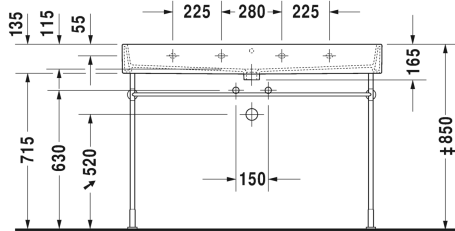

Vero Air Håndvask, møbelhåndvask # 2350120000 / 2350120030 / 2350120060

| < 1200 mm > |

Håndvask, møbelhåndvask	Dimension	Vægt	Ordrenummer
med platform til hanehul, glaseret på undersiden, 1200 mm			
Farver			
00 Hvid (Alpin)			
Varianter			
● med overløb	1200 x 470 mm	33,500 kg	2350120000
●●● med overløb	1200 x 470 mm	33,500 kg	2350120030
☒ med overløb	1200 x 470 mm	33,500 kg	2350120060
Infobox			
For at montere håndvaske fra størrelse 1000 mm er det nødvendigt med 2 sæt monteringsbolte til håndvaske #6951000000			
Porcelæn med Wondergliss vil forblive ren og pæn i lang tid. Hvis du vil bestille produkter med Wondergliss tilføjer du "1" som det 11. tal i Duravit nummeret.			
Tilbehør til porcelæn			
Push-open bundventil til håndvaske med overløb		0,400 kg	005052
Tilbehør			
Håndklædeholder firkantet rør 14mm	1150 mm	0,800 kg	003033
Vandlås		1,500 kg	005036
Matchende produkter			

Alle tegninger indeholder nødvendige mål indenfor standard tolerancer. De er angivet i mm og er vejledende. For præcise mål, specielt ved specielle anvendelsesområder, anbefaler vi at vente til produktet er modtaget.