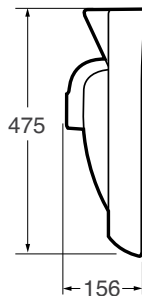

## Ifö Spira håndvask 15242, 60 cm

Håndvask med afsætningsplads på bagerste del af vasken. Monteres med bæringer eller på underskåp Ifö Sense SUS 60 cm.

Håndvasken er behandlet med Ifös rengøringsvenlige glasur Ifö Clean og godkendt i henhold til Nordic Quality.

Design Knud Holscher.

Produkt	Ifö nr	VVS nr
Ifö Spira håndvask 15242	15242	63 5113 000

**Passer til**  
Ifö Sense underskab SUS 60