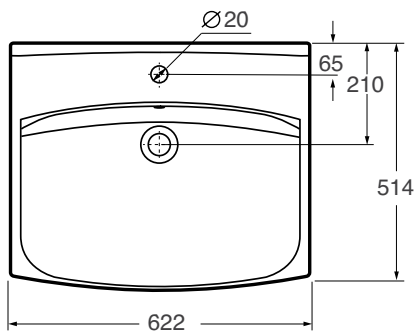

## Ifö Spira håndvask 15242, 60 cm

Håndvask med afsætningsplads på bagerste del af vasken. Monteres med bæringer eller på underskåp Ifö Sense SUS 60 cm.

Håndvasken er behandlet med Ifös rengøringsvenlige glasur Ifö Clean og godkendt i henhold til Nordic Quality.

Design Knud Holscher.

Produkt	Ifö nr	VVS nr
Ifö Spira håndvask 15242	15242	63 5113 000

**Passer til**  
Ifö Sense underskab SUS 60