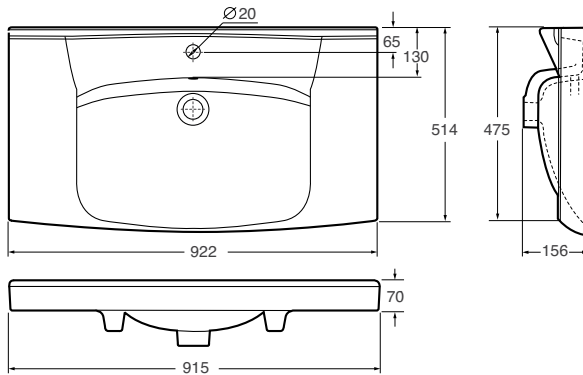

Ifö Spira håndvask 15282, 90 cm

Håndvask med afsætningsplads på bagerste del af vasken. Monteres med bæring eller på underskab Ifö Sense SUS 90 cm.

Håndvasken er behandlet med Ifös rengøringsvenlige glasur Ifö Clean og godkendt i henhold til Nordic Quality.

Design Knud Holscher.

Produkt	Ifö nr	VVS nr
Ifö Spira håndvask 15282	15282	63 5114 000

Passer til
Ifö Sense underskab SUS 90