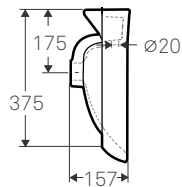

Passer til

Ifö Sense underskab SUS 60 C