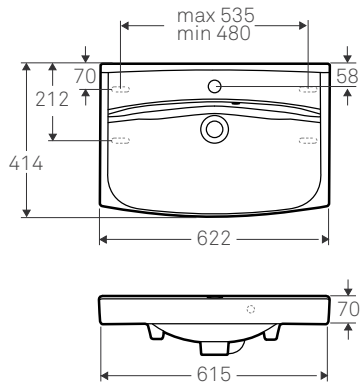

Ifö Spira håndvask 15342 Compact, 60 cm

Håndvask med afsætningsplads på bagerste del af vasken. Monteres med bæringer eller på underskab Ifö Sense SUS 60 Compact.

Håndvasken er behandlet med Ifös rengøringsvenlige glasur Ifö Clean og godkendt i henhold til Nordic Quality.

Design Knud Holscher.

Produkt	Ifö nr	VVS nr
Ifö Spira håndvask 15342 C, til montering på underskab	15342	63 5115 000
Ifö Spira håndvask 15342 C, til montering på bæringer	15342007	63 5115 300

Passer til