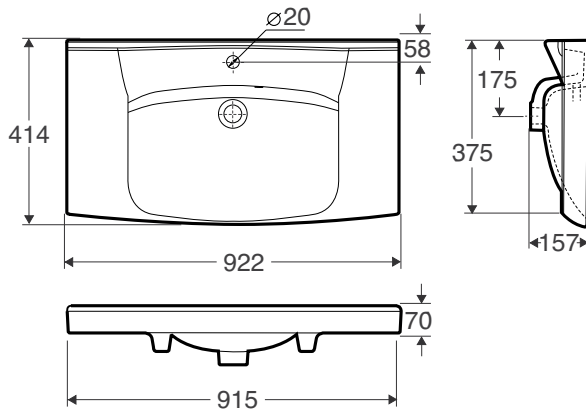

Ifö Spira håndvask 15382 Compact, 90 cm

Håndvask med afsætningsplads på bagerste del af vasken, 90 cm, compact. Monteres med bæringer eller på underskab Ifö Sense SUS 90 cm Compact.

Håndvasken er behandlet med Ifös rengøringsvenlige glasur Ifö Clean og godkendt i henhold til Nordic Quality.

Design Knud Holscher.

Produkt	Ifö nr	VVS nr
Ifö Spira håndvask 90 cm Compact til montering Sense Compact underskab SUS 90	15382	63 5116 000
Ifö Spira håndvask 15382 C, til bæringer	15382007	63 5116 300