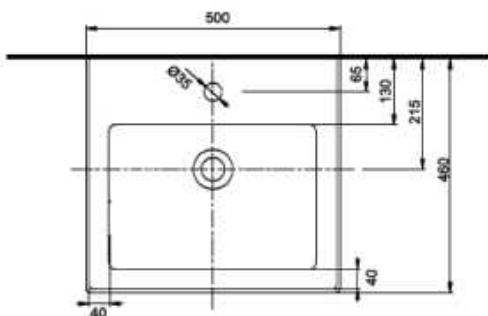

Ifö Twins håndvask 50 cm 1122

Ifö Twins håndvask rektangulær 50x46 cm med hanehul og overløb til boltemontering.

Produkt	Ifö nr	VVS nr
Hvid- Pris spørg forhandler	11220	63 5327 000

1122, 500x460 mm til
montering på bolte

A1	A1	W1	W1
580	600	80	120