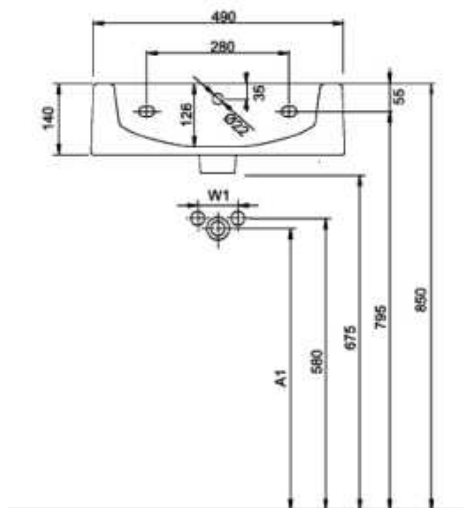

Ifö Twins håndvask 50 cm 1122

Ifö Twins håndvask rektangulær 50x46 cm med hanehul og overløb til boltemontering.

Produkt	Ifö nr	VVS nr
Hvid- Pris spørg forhandler	11220	63 5327 000

1122, 500x460 mm til
montering på bolte

A1	A1	W1	W1
580	600	80	120