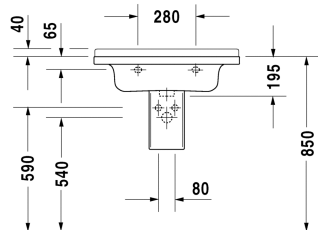

Starck 3 Håndvask, møbelhåndvask # 0304700000

| < 700 mm > |

Håndvask, møbelhåndvask	Dimension	Vægt	Ordrenummer
med platform til hanehul, 700 mm			
Farver			
00 Hvid (Alpin)			
Varianter			
● med overløb	700 x 490 mm	21,200 kg	0304700000
Infobox			
Passer til vaskeskabe fra X-Large og Ketho			
Porcelæn med Wondergliss vil forblive ren og pæn i lang tid. Hvis du vil bestille produkter med Wondergliss tilføjer du "1" som det 11. tal i Duravit nummeret.			
Tilbehør			
Pladsbesparende vandlås	1 1/4" mm	0,400 kg	005076
Matchende produkter			
Søjle til # 030065, 030060, 030055, 030480, 030410, 030470 og 033213, 150 x 210 mm	150 x 210 mm		086516
Halvsøjle til # 030065, 030060, 030055, 030480, 030410, 030470 og 033213, 170 x 285 mm	170 x 285 mm		086515
Vægmonteret vaskeskab 1 skuffe med udskæring for vandlås, til Starck 3 # 030470, 650 x 465 mm	650 x 465 mm		KT6663
Vægmonteret vaskeskab 2 skuffer, øverste skuffe er med udskæring for vandlås, til Starck 3 # 030470, 650 x 465 mm	650 x 465 mm		KT6643

Alle tegninger indeholder nødvendige mål indenfor standard tolerancer. De er angivet i mm og er vejledende. For præcise mål, specielt ved specielle anvendelsesområder, anbefaler vi at vente til produktet er modtaget.