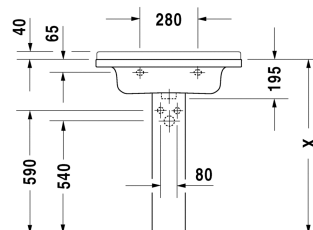

Starck 3 Håndvask, møbelhåndvask # 0304700000

| < 700 mm > |

Håndvask, møbelhåndvask	Dimension	Vægt	Ordrenummer
med platform til hanehul, 700 mm			
Farver			
00 Hvid (Alpin)			
Varianter			
● med overløb	700 x 490 mm	21,200 kg	0304700000
Infobox			
Passer til vaskeskabe fra X-Large og Ketho			
Porcelæn med Wondergliss vil forblive ren og pæn i lang tid. Hvis du vil bestille produkter med Wondergliss tilføjer du "1" som det 11. tal i Duravit nummeret.			
Tilbehør			
Pladsbesparende vandlås	1 1/4" mm	0,400 kg	005076
Matchende produkter			
Søjle til # 030065, 030060, 030055, 030480, 030410, 030470 og 033213, 150 x 210 mm	150 x 210 mm		086516
Halvsøjle til # 030065, 030060, 030055, 030480, 030410, 030470 og 033213, 170 x 285 mm	170 x 285 mm		086515
Vægmonteret vaskeskab 1 skuffe med udskæring for vandlås, til Starck 3 # 030470, 650 x 465 mm	650 x 465 mm		KT6663
Vægmonteret vaskeskab 2 skuffer, øverste skuffe er med udskæring for vandlås, til Starck 3 # 030470, 650 x 465 mm	650 x 465 mm		KT6643

Alle tegninger indeholder nødvendige mål indenfor standard tolerancer. De er angivet i mm og er vejledende. For præcise mål, specielt ved specielle anvendelsesområder, anbefaler vi at vente til produktet er modtaget.