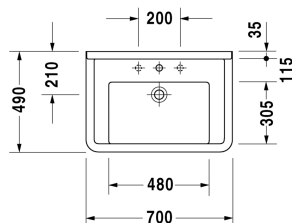

Starck 3 Håndvask, møbelhåndvask # 0304700000

| < 700 mm > |

Håndvask, møbelhåndvask	Dimension	Vægt	Ordrenummer
med platform til hanehul, 700 mm			
Farver			
00 Hvid (Alpin)			
Varianter			
● med overløb	700 x 490 mm	21,200 kg	0304700000
Infobox			
Passer til vaskeskabe fra X-Large og Ketho			
Porcelæn med Wondergliss vil forblive ren og pæn i lang tid. Hvis du vil bestille produkter med Wondergliss tilføjer du "1" som det 11. tal i Duravit nummeret.			
Tilbehør			
Pladsbesparende vandlås	1 1/4" mm	0,400 kg	005076
Matchende produkter			
Søjle til # 030065, 030060, 030055, 030480, 030410, 030470 og 033213, 150 x 210 mm	150 x 210 mm		086516
Halvsøjle til # 030065, 030060, 030055, 030480, 030410, 030470 og 033213, 170 x 285 mm	170 x 285 mm		086515
Vægmonteret vaskeskab 1 skuffe med udskæring for vandlås, til Starck 3 # 030470, 650 x 465 mm	650 x 465 mm		KT6663
Vægmonteret vaskeskab 2 skuffer, øverste skuffe er med udskæring for vandlås, til Starck 3 # 030470, 650 x 465 mm	650 x 465 mm		KT6643

Alle tegninger indeholder nødvendige mål indenfor standard tolerancer. De er angivet i mm og er vejledende. For præcise mål, specielt ved specielle anvendelsesområder, anbefaler vi at vente til produktet er modtaget.