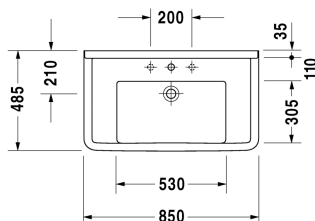

**Starck 3 Håndvask, møbelhåndvask # 0304800000**

| &lt; 850 mm &gt; |

Håndvask, møbelhåndvask	Dimension	Vægt	Ordrenummer
med platform til hanehul, 850 mm			
<b>Farver</b>			
00 Hvid (Alpin)			
<b>Varianter</b>			
● med overløb	850 x 485 mm	22,400 kg	0304800000
<b>Infobox</b>			
Passer til vaskeskabe fra X-Large og Ketho			
Porcelæn med Wondergliss vil forblive ren og pæn i lang tid. Hvis du vil bestille produkter med Wondergliss tilføjer du "1" som det 11. tal i Duravit nummeret.			
<b>Tilbehør</b>			
Pladsbesparende vandlås	1 1/4" mm	0,400 kg	005076
<b>Matchende produkter</b>			
Søjle til # 030065, 030060, 030055, 030480, 030410, 030470 og 033213, 150 x 210 mm	150 x 210 mm		086516
Halvsøjle til # 030065, 030060, 030055, 030480, 030410, 030470 og 033213, 170 x 285 mm	170 x 285 mm		086515
Vægmonteret vaskeskab 1 skuffe med udskæring for vandlås, til Starck 3 # 030480, 800 x 465 mm	800 x 465 mm		KT6664
Vægmonteret vaskeskab 2 skuffer, øverste skuffe er med udskæring for vandlås, til Starck 3 # 030480, 800 x 465 mm	800 x 465 mm		KT6644

Alle tegninger indeholder nødvendige mål indenfor standard tolerancer. De er angivet i mm og er vejledende. For præcise mål, specielt ved specielle anvendelsesområder, anbefaler vi at vente til produktet er modtaget.