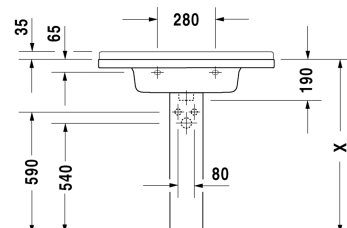

**Starck 3 Håndvask, møbelhåndvask # 0304800000**

| &lt; 850 mm &gt; |

Håndvask, møbelhåndvask	Dimension	Vægt	Ordrenummer
med platform til hanehul, 850 mm			
<b>Farver</b>			
00 Hvid (Alpin)			
<b>Varianter</b>			
● med overløb	850 x 485 mm	22,400 kg	0304800000
<b>Infobox</b>			
Passer til vaskeskabe fra X-Large og Ketho			
Porcelæn med Wondergliss vil forblive ren og pæn i lang tid. Hvis du vil bestille produkter med Wondergliss tilføjer du "1" som det 11. tal i Duravit nummeret.			
<b>Tilbehør</b>			
Pladsbesparende vandlås	1 1/4" mm	0,400 kg	005076
<b>Matchende produkter</b>			
Søjle til # 030065, 030060, 030055, 030480, 030410, 030470 og 033213, 150 x 210 mm	150 x 210 mm		086516
Halvsøjle til # 030065, 030060, 030055, 030480, 030410, 030470 og 033213, 170 x 285 mm	170 x 285 mm		086515
Vægmonteret vaskeskab 1 skuffe med udskæring for vandlås, til Starck 3 # 030480, 800 x 465 mm	800 x 465 mm		KT6664
Vægmonteret vaskeskab 2 skuffer, øverste skuffe er med udskæring for vandlås, til Starck 3 # 030480, 800 x 465 mm	800 x 465 mm		KT6644

Alle tegninger indeholder nødvendige mål indenfor standard tolerancer. De er angivet i mm og er vejledende. For præcise mål, specielt ved specielle anvendelsesområder, anbefaler vi at vente til produktet er modtaget.