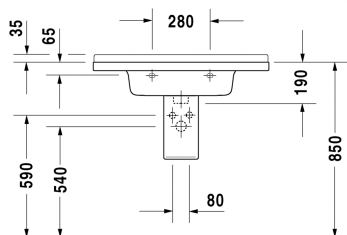

**Starck 3 Håndvask, møbelhåndvask # 0304800000**

| &lt; 850 mm &gt; |

Håndvask, møbelhåndvask	Dimension	Vægt	Ordrenummer
med platform til hanehul, 850 mm			
<b>Farver</b>			
00 Hvid (Alpin)			
<b>Varianter</b>			
● med overløb	850 x 485 mm	22,400 kg	0304800000
<b>Infobox</b>			
Passer til vaskeskabe fra X-Large og Ketho			
Porcelæn med Wondergliss vil forblive ren og pæn i lang tid. Hvis du vil bestille produkter med Wondergliss tilføjer du "1" som det 11. tal i Duravit nummeret.			
<b>Tilbehør</b>			
Pladsbesparende vandlås	1 1/4" mm	0,400 kg	005076
<b>Matchende produkter</b>			
Søjle til # 030065, 030060, 030055, 030480, 030410, 030470 og 033213, 150 x 210 mm	150 x 210 mm		086516
Halvsøjle til # 030065, 030060, 030055, 030480, 030410, 030470 og 033213, 170 x 285 mm	170 x 285 mm		086515
Vægmonteret vaskeskab 1 skuffe med udskæring for vandlås, til Starck 3 # 030480, 800 x 465 mm	800 x 465 mm		KT6664
Vægmonteret vaskeskab 2 skuffer, øverste skuffe er med udskæring for vandlås, til Starck 3 # 030480, 800 x 465 mm	800 x 465 mm		KT6644

Alle tegninger indeholder nødvendige mål indenfor standard tolerancer. De er angivet i mm og er vejledende. For præcise mål, specielt ved specielle anvendelsesområder, anbefaler vi at vente til produktet er modtaget.