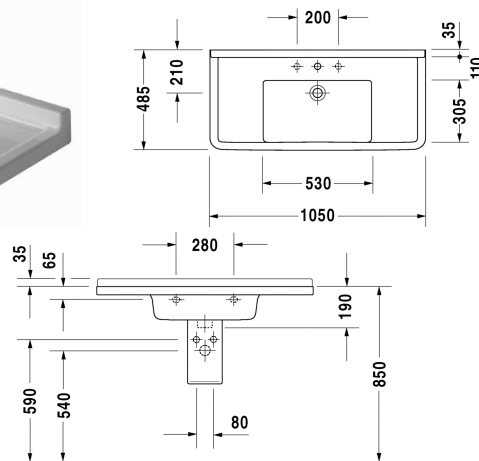

Starck 3 Håndvask, møbelhåndvask # 0304100000

| < 1050 mm > |

Håndvask, møbelhåndvask	Dimension	Vægt	Ordrenummer
med platform til hanehul, 1050 mm			
Farver			
00 Hvid (Alpin)			
Varianter			
● med overløb	1050 x 485 mm	25,800 kg	0304100000
Infobox			
Passer til vaskeskabe fra X-Large og Ketho			
Porcelæn med Wondergliss vil forblive ren og pæn i lang tid. Hvis du vil bestille produkter med Wondergliss tilføjer du "1" som det 11. tal i Duravit nummeret.			
Tilbehør			
Pladsbesparende vandlås	1 1/4" mm	0,400 kg	005076
Matchende produkter			
Søjle til # 030065, 030060, 030055, 030480, 030410, 030470 og 033213, 150 x 210 mm	150 x 210 mm		086516
Halvsøjle til # 030065, 030060, 030055, 030480, 030410, 030470 og 033213, 170 x 285 mm	170 x 285 mm		086515
Vægmonteret vaskeskab 1 skuffe med udskæring for vandlås, til Starck 3 # 030410, 1000 x 465 mm	1000 x 465 mm		KT6665
Vægmonteret vaskeskab 2 skuffer, øverste skuffe er med udskæring for vandlås, til Starck 3 # 030410, 1000 x 465 mm	1000 x 465 mm		KT6645