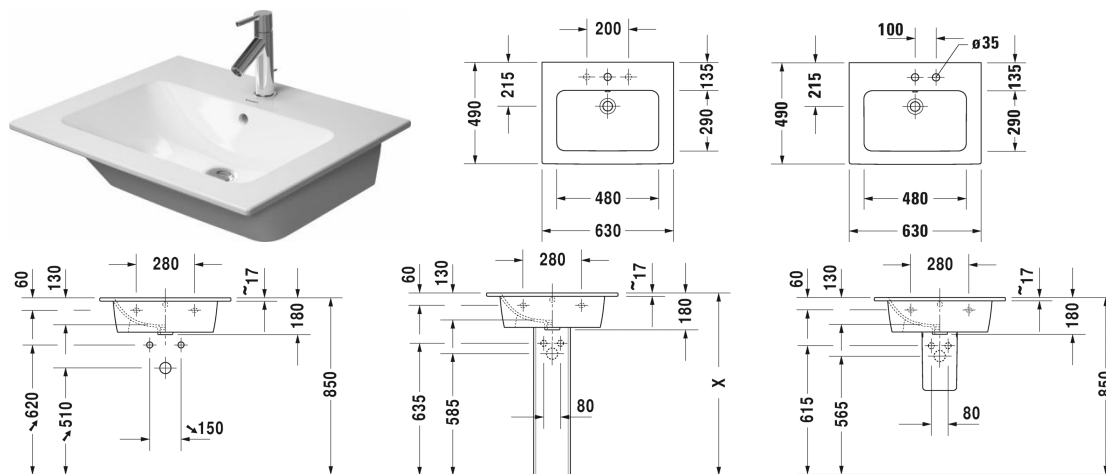

ME by Starck Håndvask, møbelhåndvask # 233663..00 /
 233663..30 / 233663..58 / 233663..60 / 233663..00 /
 233663..30 / 233663..58 / 233663..60

| < 630 mm > |

Håndvask, møbelhåndvask	Dimension	Vægt	Ordrenummer
med overløb, med platform til hanehul, 630 mm			
Farver			
00 Hvid (Alpin) 32 Hvid mat satin			
Varianter			
●	630 x 490 mm	17,600 kg	233663..00
● ● ●	630 x 490 mm	17,600 kg	233663..30
● ●	630 x 490 mm	17,600 kg	233663..58
☒	630 x 490 mm	17,600 kg	233663..60
●	630 x 490 mm	17,600 kg	233663..00
● ● ●	630 x 490 mm	17,600 kg	233663..30
● ●	630 x 490 mm	17,600 kg	233663..58
☒	630 x 490 mm	17,600 kg	233663..60
Porcelæn med Wondergliss vil forblive ren og pæn i lang tid. Hvis du vil bestille produkter med Wondergliss tilføjer du "1" som det 11. tal i Duravit nummeret.			
Tilbehør			
Pladsbesparende vandlås	1 1/4" mm	0,400 kg	005076
Matchende produkter			
Vægmonteret vaskeskab 1 høj skuffe, til ME by Starck # 233663, 620 x 481 mm	620 x 481 mm		LC6140