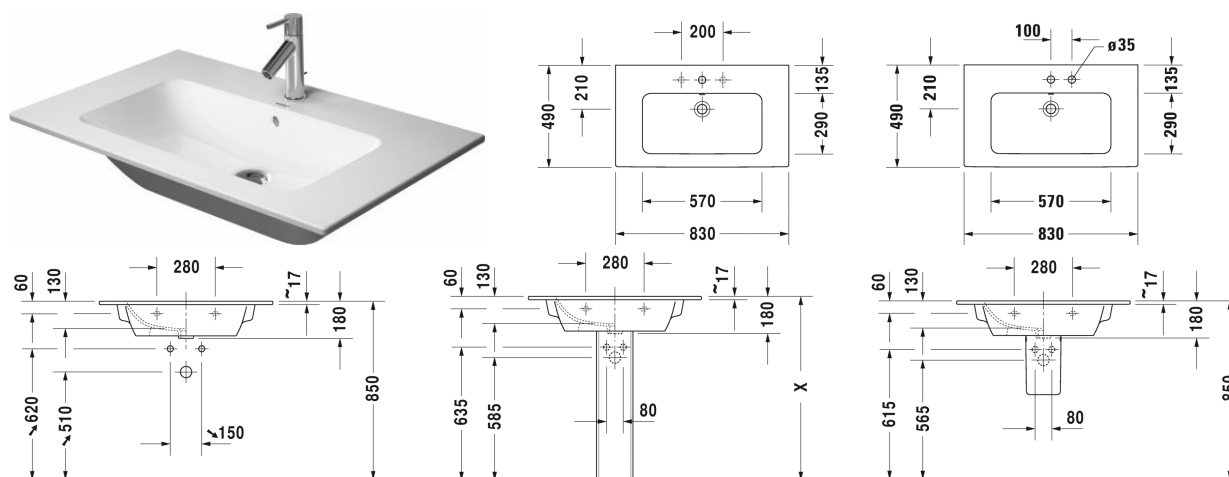

ME by Starck Håndvask, møbelhåndvask # 233683..00 /
 233683..30 / 233683..58 / 233683..60 / 233683..00 /
 233683..30 / 233683..58 / 233683..60

< 830 mm >

Håndvask, møbelhåndvask	Dimension	Vægt	Ordrenummer
med overløb, med platform til hanehul, 830 mm			
Farver			
00 Hvid (Alpin) 32 Hvid mat satin			
Varianter			
●	830 x 490 mm	21,200 kg	233683..00
● ● ●	830 x 490 mm	21,200 kg	233683..30
● ●	830 x 490 mm	21,200 kg	233683..58
☒	830 x 490 mm	21,200 kg	233683..60
●	830 x 490 mm	21,200 kg	233683..00
● ● ●	830 x 490 mm	21,200 kg	233683..30
● ●	830 x 490 mm	21,200 kg	233683..58
☒	830 x 490 mm	21,200 kg	233683..60
Porcelæn med Wondergliss vil forblive ren og pæn i lang tid. Hvis du vil bestille produkter med Wondergliss tilføjer du "1" som det 11. tal i Duravit nummeret.			
Tilbehør			
Pladsbesparende vandlås	1 1/4" mm	0,400 kg	005076
Matchende produkter			
Vægmonteret vaskeskab 1 høj skuffe, til ME by Starck # 233683, 234583, 234683, 820 x 481 mm	820 x 481 mm		LC6141