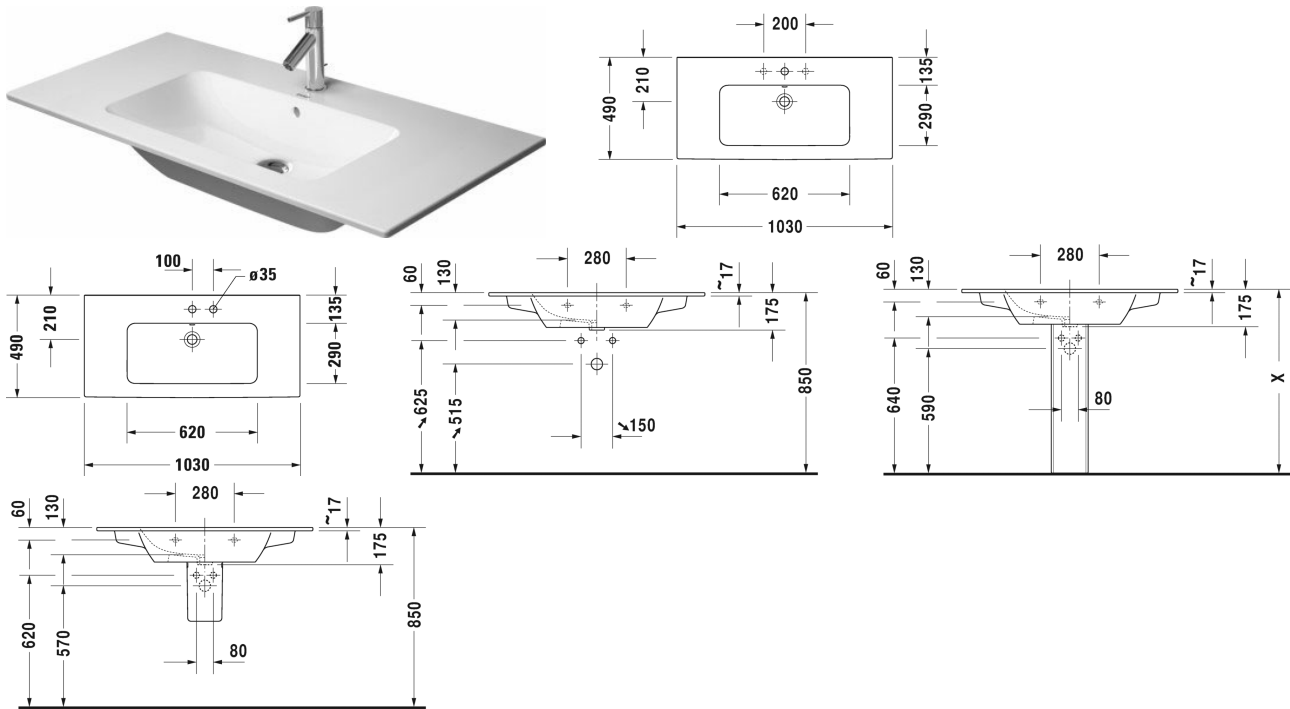

ME by Starck Håndvask, møbelhåndvask # 233610..00 /
233610..30 / 233610..58 / 233610..60 / 233610..00 / 233610..30
/ 233610..58 / 233610..60

| < 1030 mm > |

Håndvask, møbelhåndvask	Dimension	Vægt	Ordrenummer
med overløb, med platform til hanehul, 1030 mm			
Farver			
00 Hvid (Alpin) 32 Hvid mat satin			
Varianter			
●	1030 x 490 mm	26,000 kg	233610..00
●●●	1030 x 490 mm	26,000 kg	233610..30
●●	1030 x 490 mm	26,000 kg	233610..58
⊗	1030 x 490 mm	26,000 kg	233610..60
●	1030 x 490 mm	26,000 kg	233610..00
●●●	1030 x 490 mm	26,000 kg	233610..30
●●	1030 x 490 mm	26,000 kg	233610..58
⊗	1030 x 490 mm	26,000 kg	233610..60
Porcelæn med Wondergliss vil forblive ren og pæn i lang tid. Hvis du vil bestille produkter med Wondergliss tilføjer du "1" som det 11. tal i Duravit nummeret.			
Tilbehør