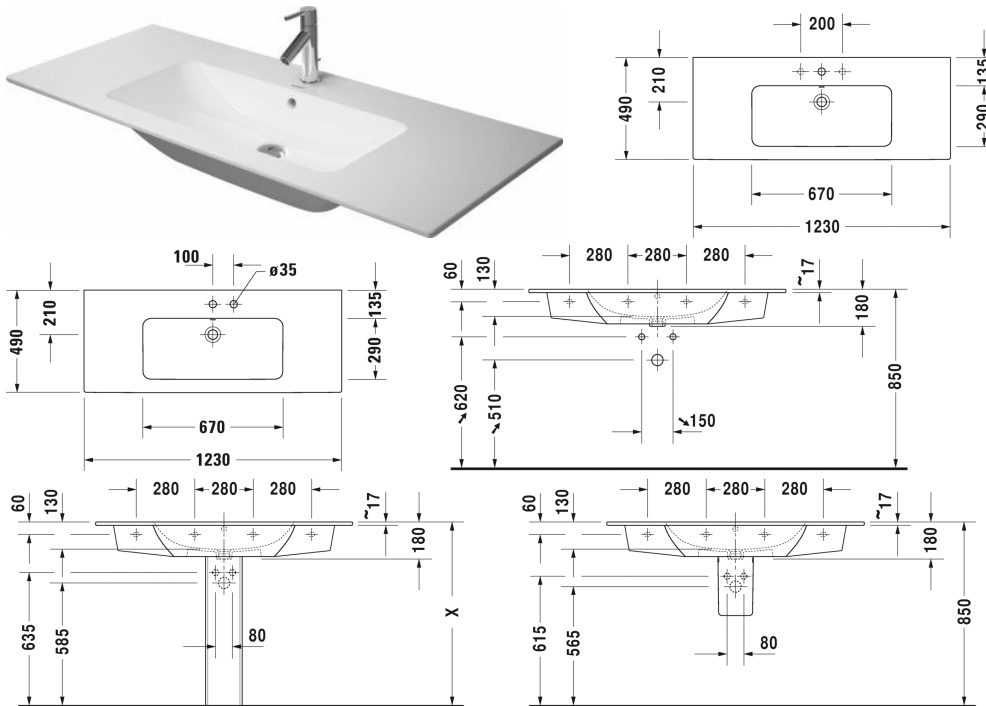

ME by Starck Håndvask, møbelhåndvask # 233612..00 /
 233612..30 / 233612..58 / 233612..60 / 233612..00 / 233612..30
 / 233612..58 / 233612..60

|< 1230 mm >|

Håndvask, møbelhåndvask	Dimension	Vægt	Ordrenummer
med overløb, med platform til hanehul, 1230 mm			
Farver			
00 Hvid (Alpin) 32 Hvid mat satin			
Varianter			
●	1230 x 490 mm	33,400 kg	233612..00
●●●	1230 x 490 mm	33,400 kg	233612..30
●●	1230 x 490 mm	33,400 kg	233612..58
⊗	1230 x 490 mm	33,400 kg	233612..60
●	1230 x 490 mm	33,400 kg	233612..00
●●●	1230 x 490 mm	33,400 kg	233612..30
●●	1230 x 490 mm	33,400 kg	233612..58
⊗	1230 x 490 mm	33,400 kg	233612..60