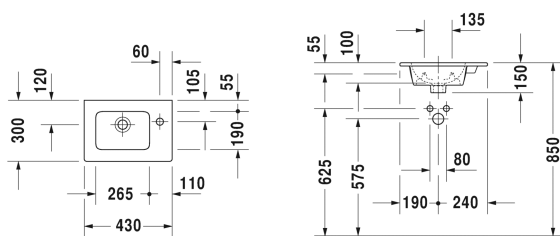

ME by Starck Håndvask, møbelhåndvask # 072343..00 /
072343..41 / 072343..00 / 072343..41

| < 430 mm > |

Håndvask, møbelhåndvask	Dimension	Vægt	Ordrenummer
med platform til hanehul, 430 mm			
Farver			
00 Hvid (Alpin) 32 Hvid mat satin			
Varianter			
● med overløb	430 x 300 mm	6,800 kg	072343..00
● uden overløb	430 x 300 mm	6,800 kg	072343..41
● med overløb	430 x 300 mm	6,800 kg	072343..00
● uden overløb	430 x 300 mm	6,800 kg	072343..41
Porcelænen med Wondergliss vil forblive ren og pæn i lang tid. Hvis du vil bestille produkter med Wondergliss tilføjer du "1" som det 11. tal i Duravit nummeret.			
Matchende produkter			
Vægmonteret vaskeskab 1 låge, til ME by Starck # 072343, 420 x 294 mm	420 x 294 mm		LC6272 L/R
Gulvstående vaskeskab 1 låge, 1 glashylde, til ME by Starck # 072343, 420 x 294 mm	420 x 294 mm		LC6273 L/R
Vægmonteret vaskeskab 1 låge, til ME by Starck # 072343, 400 x 285 mm	400 x 285 mm		KT6417 L/R
Vægmonteret vaskeskab 1 låge, til ME by Starck # 072343, 420 x 289 mm	420 x 289 mm		BR4000 L/R
Gulvstående vaskeskab 1 låge, 1 glashylde, til ME by Starck # 072343, 420 x 289 mm	420 x 289 mm		BR4400 L/R
Vægmonteret vaskeskab 1 låge, til ME by Starck # 072343, 410 x 289 mm	410 x 289 mm		XS4170 R/L
Gulvstående vaskeskab 1 låge, integreret bensæt med højdekompensation, til ME by Starck # 072343, 410 x 289 mm	410 x 289 mm		XS4440 L/R
Vægmonteret vaskeskab 1 låge, til ME by Starck # 072343, 410 x 290 mm	410 x 290 mm		XV4024 L/R
Gulvstående vaskeskab 1 låge, til ME by Starck # 072343, 410 x 290 mm	410 x 290 mm		XV4480 L/R

ME by Starck Håndvask, møbelhåndvask # 072343..00 /
072343..41 / 072343..00 / 072343..41

|< 430 mm >|

Alle tegninger indeholder nødvendige mål indenfor standard tolerancer. De er angivet i mm og er vejledende. For præcise mål, specielt ved specielle anvendelsesområder, anbefaler vi at vente til produktet er modtaget.