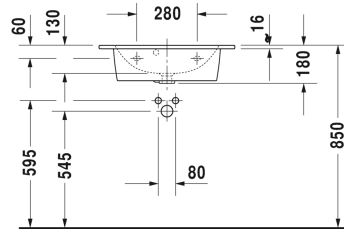

ME by Starck Håndvask compact til møbel # 2342630000 / 2342630030 / 2342630060

| < 630 mm > |

Håndvask compact til møbel	Dimension	Vægt	Ordrenummer
med overløb, med platform til hanehul, 630 mm			
Farver			
00 Hvid (Alpin)			
Varianter			
●	630 x 400 mm	15,300 kg	2342630000
● ● ●	630 x 400 mm	15,300 kg	2342630030
☒	630 x 400 mm	15,300 kg	2342630060
Porcelæn med Wondergliss vil forblive ren og pæn i lang tid. Hvis du vil bestille produkter med Wondergliss tilføjer du "1" som det 11. tal i Duravit nummeret.			
Tilbehør			
Pladsbesparende vandlås	1 1/4" mm	0,400 kg	005076
Matchende produkter			
Vægmonteret vaskeskab Compact 1 høj skuffe, til ME by Starck # 234263, 600 x 385 mm	600 x 385 mm		KT6422
Vægmonteret vaskeskab Compact 2 skuffer, øverste skuffe er med udskæring for vandlås, til ME by Starck # 234263, 600 x 385 mm	600 x 385 mm		KT6452
Vægmonteret vaskeskab Compact 1 høj skuffe, til ME by Starck # 234263, 620 x 391 mm	620 x 391 mm		LC6156
Vægmonteret vaskeskab Compact 2 skuffer, øverste skuffe er med udskæring for vandlås, til ME by Starck # 234263, 620 x 391 mm	620 x 391 mm		LC6256
Gulvstående vaskeskab Compact 2 høje skuffer, øverste skuffe er med udskæring for vandlås, til ME by Starck # 234263, 620 x 620 x 391 mm	620 x 620 x 391 mm		LC6673
Gulvstående vaskeskab Compact 2 høje skuffer, øverste skuffe er med udskæring for vandlås, til ME by Starck # 234263, 620 x 620 x 391 mm	620 x 620 x 391 mm		LC6698

**ME by Starck Håndvask compact til møbel # 2342630000 /
2342630030 / 2342630060**

|< 630 mm >|

Alle tegninger indeholder nødvendige mål indenfor standard tolerancer. De er angivet i mm og er vejledende. For præcise mål, specielt ved specielle anvendelsesområder, anbefaler vi at vente til produktet er modtaget.