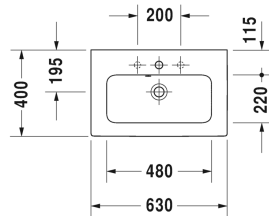

ME by Starck Håndvask compact til møbel # 2342630000 / 2342630030 / 2342630060

| < 630 mm > |

Håndvask compact til møbel	Dimension	Vægt	Ordrenummer
med overløb, med platform til hanehul, 630 mm			
Farver			
00 Hvid (Alpin)			
Varianter			
●	630 x 400 mm	15,300 kg	2342630000
● ● ●	630 x 400 mm	15,300 kg	2342630030
☒	630 x 400 mm	15,300 kg	2342630060
Porcelæn med Wondergliss vil forblive ren og pæn i lang tid. Hvis du vil bestille produkter med Wondergliss tilføjer du "1" som det 11. tal i Duravit nummeret.			
Tilbehør			
Pladsbesparende vandlås	1 1/4" mm	0,400 kg	005076
Matchende produkter			
Vægmonteret vaskeskab Compact 1 høj skuffe, til ME by Starck # 234263, 600 x 385 mm	600 x 385 mm		KT6422
Vægmonteret vaskeskab Compact 2 skuffer, øverste skuffe er med udskæring for vandlås, til ME by Starck # 234263, 600 x 385 mm	600 x 385 mm		KT6452
Vægmonteret vaskeskab Compact 1 høj skuffe, til ME by Starck # 234263, 620 x 391 mm	620 x 391 mm		LC6156
Vægmonteret vaskeskab Compact 2 skuffer, øverste skuffe er med udskæring for vandlås, til ME by Starck # 234263, 620 x 391 mm	620 x 391 mm		LC6256
Gulvstående vaskeskab Compact 2 høje skuffer, øverste skuffe er med udskæring for vandlås, til ME by Starck # 234263, 620 x 620 x 391 mm	620 x 620 x 391 mm		LC6673
Gulvstående vaskeskab Compact 2 høje skuffer, øverste skuffe er med udskæring for vandlås, til ME by Starck # 234263, 620 x 620 x 391 mm	620 x 620 x 391 mm		LC6698

**ME by Starck Håndvask compact til møbel # 2342630000 /
2342630030 / 2342630060**

|< 630 mm >|

Alle tegninger indeholder nødvendige mål indenfor standard tolerancer. De er angivet i mm og er vejledende. For præcise mål, specielt ved specielle anvendelsesområder, anbefaler vi at vente til produktet er modtaget.