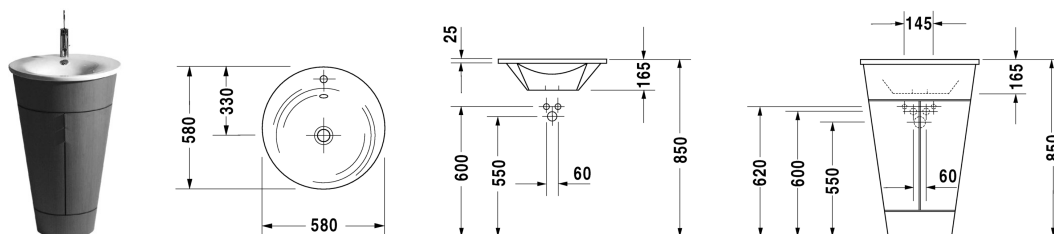

Starck 1 Håndvask til møbel # 0406580000

| < Ø 580 mm > |

Håndvask til møbel	Dimension	Vægt	Ordrenummer
med overløb, med platform til hanehul, inkl. krom overløbskappe, til vaskeskab # S1 9520, Ø 580 mm			
Farver			
00 Hvid (Alpin)			
Varianter			
●	Ø 580 mm	12,600 kg	0406580000
Porcelæn med Wondergliss vil forblive ren og pæn i lang tid. Hvis du vil bestille produkter med Wondergliss tilføjer du "1" som det 11. tal i Duravit nummeret.			
Tilbehør			
Vandlås til håndvask med udløbsrør 300 mm	1 1/4" mm	0,600 kg	005026
Matchende produkter			
Gulvstående vaskeskab 1 glashylde med krom ræling, til Starck 1 # 040658, 560 x 600 mm	560 x 600 mm		S19520

Alle tegninger indeholder nødvendige mål indenfor standard tolerancer. De er angivet i mm og er vejledende. For præcise mål, specielt ved specielle anvendelsesområder, anbefaler vi at vente til produktet er modtaget.