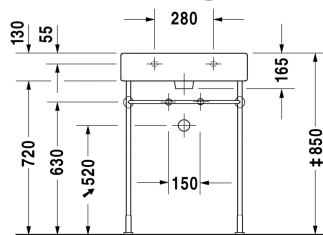

Vero Håndvask, møbelhåndvask # 045460..00 / 045460..30 / 045460..60

| < 600 mm > |

Håndvask, møbelhåndvask	Dimension	Vægt	Ordrenummer
med platform til hanehul, 600 mm			
Farver			
00 Hvid (Alpin) 08 Sort			
Varianter			
● med overløb	600 x 470 mm	17,900 kg	045460..00
● ● ● med overløb	600 x 470 mm	17,900 kg	045460..30
☒ med overløb	600 x 470 mm	17,900 kg	045460..60
Porcelæn med Wondergliss vil forblive ren og pæn i lang tid. Hvis du vil bestille produkter med Wondergliss tilføjer du "1" som det 11. tal i Duravit nummeret.			
Tilbehør			
Vandlås		1,500 kg	005036
Bundventil med vandret greb**		0,500 kg	005031
Bundventil med kappe til håndvaske uden overløb	80 mm	0,400 kg	005038
Håndklædeholder firkantet 14mm, krom, til håndvask # 045460, 235060	550 mm	0,500 kg	003037
Matchende produkter			
Metalstativ højde justerbar +50 mm, til håndvask # 045360, 045460, 235060,			003063
Vægmonteret vaskeskab 1 skuffe med ruminddeling, Ruminddeling består af skillevægge i glas og boxe (stor/lille), (ikke slebet), til Vero # 045460, 550 x 445/363 mm	550 x 445/363 mm		F09554