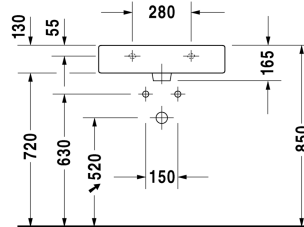

Vero Håndvask, møbelhåndvask # 045460..00 / 045460..30 / 045460..60

| < 600 mm > |

Håndvask, møbelhåndvask	Dimension	Vægt	Ordrenummer
med platform til hanehul, 600 mm			
Farver			
00 Hvid (Alpin) 08 Sort			
Varianter			
● med overløb	600 x 470 mm	17,900 kg	045460..00
● ● ● med overløb	600 x 470 mm	17,900 kg	045460..30
☒ med overløb	600 x 470 mm	17,900 kg	045460..60
Porcelæn med Wondergliss vil forblive ren og pæn i lang tid. Hvis du vil bestille produkter med Wondergliss tilføjer du "1" som det 11. tal i Duravit nummeret.			
Tilbehør			
Vandlås		1,500 kg	005036
Bundventil med vandret greb**		0,500 kg	005031
Bundventil med kappe til håndvaske uden overløb	80 mm	0,400 kg	005038
Håndklædeholder firkantet 14mm, krom, til håndvask # 045460, 235060	550 mm	0,500 kg	003037
Matchende produkter			
Metalstativ højde justerbar +50 mm, til håndvask # 045360, 045460, 235060,			003063
Vægmonteret vaskeskab 1 skuffe med ruminddeling, Ruminddeling består af skillevægge i glas og boxe (stor/lille), (ikke slebet), til Vero # 045460, 550 x 445/363 mm	550 x 445/363 mm		F09554