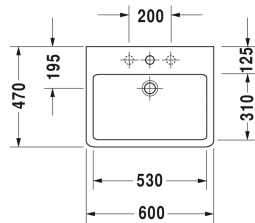

Vero Håndvask, møbelhåndvask # 045460..00 / 045460..30 / 045460..60

| < 600 mm > |

Håndvask, møbelhåndvask	Dimension	Vægt	Ordrenummer
med platform til hanehul, 600 mm			
Farver			
00 Hvid (Alpin) 08 Sort			
Varianter			
● med overløb	600 x 470 mm	17,900 kg	045460..00
● ● ● med overløb	600 x 470 mm	17,900 kg	045460..30
☒ med overløb	600 x 470 mm	17,900 kg	045460..60
Porcelæn med Wondergliss vil forblive ren og pæn i lang tid. Hvis du vil bestille produkter med Wondergliss tilføjer du "1" som det 11. tal i Duravit nummeret.			
Tilbehør			
Vandlås		1,500 kg	005036
Bundventil med vandret greb**		0,500 kg	005031
Bundventil med kappe til håndvaske uden overløb	80 mm	0,400 kg	005038
Håndklædeholder firkantet 14mm, krom, til håndvask # 045460, 235060	550 mm	0,500 kg	003037
Matchende produkter			
Metalstativ højde justerbar +50 mm, til håndvask # 045360, 045460, 235060,			003063
Vægmonteret vaskeskab 1 skuffe med ruminddeling, Ruminddeling består af skillevægge i glas og boxe (stor/lille), (ikke slebet), til Vero # 045460, 550 x 445/363 mm	550 x 445/363 mm		F09554