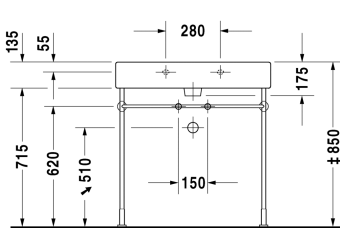

Vero Håndvask, møbelhåndvask # 045480..00 / 045480..30 / 045480..60

| < 800 mm > |

Håndvask, møbelhåndvask	Dimension	Vægt	Ordrenummer
med platform til hanehul, 800 mm			
<b>Farver</b>			
00 Hvid (Alpin) 08 Sort			
<b>Varianter</b>			
● med overløb	800 x 470 mm	21,800 kg	045480..00
●●● med overløb	800 x 470 mm	21,800 kg	045480..30
☒ med overløb	800 x 470 mm	21,800 kg	045480..60
Porcelæn med Wondergliss vil forblive ren og pæn i lang tid. Hvis du vil bestille produkter med Wondergliss tilføjer du "1" som det 11. tal i Duravit nummeret.			
<b>Tilbehør</b>			
Vandlås		1,500 kg	005036
Bundventil med vandret greb**		0,500 kg	005031
Bundventil med kappe til håndvaske uden overløb	80 mm	0,400 kg	005038
Håndklædeholder firkantet 14mm, krom, til håndvask # 045480, 235080	755 mm	0,700 kg	003038
<b>Matchende produkter</b>			
Metalstativ højde justerbar +50 mm, til håndvask # 045480, 235080,			003066
Vægmonteret vaskeskab 1 skuffe med ruminddeling, Ruminddeling består af skillevægge i glas og boxe (stor/lille), (ikke slebet), til Vero # 045480, 750 x 445/363 mm	750 x 445/363 mm		F09555