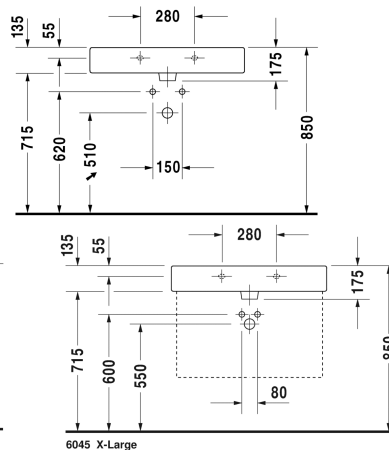

Vero Håndvask, møbelhåndvask # 045480..00 / 045480..30 / 045480..60

| < 800 mm > |

Håndvask, møbelhåndvask	Dimension	Vægt	Ordrenummer
med platform til hanehul, 800 mm			
<b>Farver</b>			
00 Hvid (Alpin) 08 Sort			
<b>Varianter</b>			
● med overløb	800 x 470 mm	21,800 kg	045480..00
●●● med overløb	800 x 470 mm	21,800 kg	045480..30
☒ med overløb	800 x 470 mm	21,800 kg	045480..60
Porcelæn med Wondergliss vil forblive ren og pæn i lang tid. Hvis du vil bestille produkter med Wondergliss tilføjer du "1" som det 11. tal i Duravit nummeret.			
<b>Tilbehør</b>			
Vandlås		1,500 kg	005036
Bundventil med vandret greb**		0,500 kg	005031
Bundventil med kappe til håndvaske uden overløb	80 mm	0,400 kg	005038
Håndklædeholder firkantet 14mm, krom, til håndvask # 045480, 235080	755 mm	0,700 kg	003038
<b>Matchende produkter</b>			
Metalstativ højde justerbar +50 mm, til håndvask # 045480, 235080,			003066
Vægmonteret vaskeskab 1 skuffe med ruminddeling, Ruminddeling består af skillevægge i glas og boxe (stor/lille), (ikke slebet), til Vero # 045480, 750 x 445/363 mm	750 x 445/363 mm		F09555