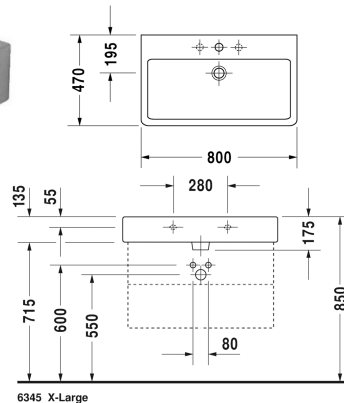

Vero Håndvask, møbelhåndvask # 045480..00 / 045480..30 / 045480..60

| < 800 mm > |

Håndvask, møbelhåndvask	Dimension	Vægt	Ordrenummer
med platform til hanehul, 800 mm			
<b>Farver</b>			
00 Hvid (Alpin) 08 Sort			
<b>Varianter</b>			
● med overløb	800 x 470 mm	21,800 kg	045480..00
●●● med overløb	800 x 470 mm	21,800 kg	045480..30
☒ med overløb	800 x 470 mm	21,800 kg	045480..60
Porcelæn med Wondergliss vil forblive ren og pæn i lang tid. Hvis du vil bestille produkter med Wondergliss tilføjer du "1" som det 11. tal i Duravit nummeret.			
<b>Tilbehør</b>			
Vandlås		1,500 kg	005036
Bundventil med vandret greb**		0,500 kg	005031
Bundventil med kappe til håndvaske uden overløb	80 mm	0,400 kg	005038
Håndklædeholder firkantet 14mm, krom, til håndvask # 045480, 235080	755 mm	0,700 kg	003038
<b>Matchende produkter</b>			
Metalstativ højde justerbar +50 mm, til håndvask # 045480, 235080,			003066
Vægmonteret vaskeskab 1 skuffe med ruminddeling, Ruminddeling består af skillevægge i glas og boxe (stor/lille), (ikke slebet), til Vero # 045480, 750 x 445/363 mm	750 x 445/363 mm		F09555