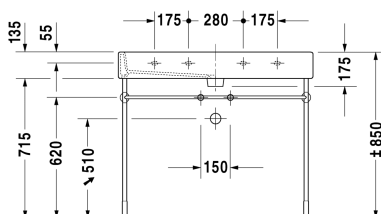

Vero Håndvask, møbelhåndvask # 045410..00 / 045410..30 / 045410..60

|< 1000 mm >|

9556 Fogo

6046 X-Large

Håndvask, møbelhåndvask	Dimension	Vægt	Ordrenummer
med platform til hanehul, 1000 mm			
Farver			
00 Hvid (Alpin) 08 Sort			
Varianter			
● med overløb	1000 x 470 mm	28,200 kg	045410..00
●●● med overløb	1000 x 470 mm	28,200 kg	045410..30
☒ med overløb	1000 x 470 mm	28,200 kg	045410..60
Infobox			
For at montere håndvaske fra størrelse 1000 mm er det nødvendigt med 2 sæt monteringsbolte til håndvaske #6951000000			
Porcelæn med Wondergliss vil forblive ren og pæn i lang tid. Hvis du vil bestille produkter med Wondergliss tilføjer du "1" som det 11. tal i Duravit nummeret.			
Tilbehør			
Vandlås		1,500 kg	005036
Bundventil med vandret greb**		0,500 kg	005031
Håndklædeholder firkantet 14mm, krom, til håndvask # 045410, 235010	955 mm	0,700 kg	003039
Tilbehør til porcelæn			
Bundventil med kappe til håndvaske uden overløb	80 mm	0,400 kg	005038