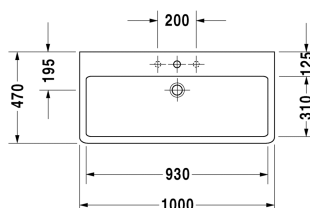

Vero Håndvask, møbelhåndvask # 045410..00 / 045410..30 / 045410..60

|< 1000 mm >|

9556 Fogo

6046 X-Large

Håndvask, møbelhåndvask	Dimension	Vægt	Ordrenummer
med platform til hanehul, 1000 mm			
Farver			
00 Hvid (Alpin) 08 Sort			
Varianter			
● med overløb	1000 x 470 mm	28,200 kg	045410..00
●●● med overløb	1000 x 470 mm	28,200 kg	045410..30
☒ med overløb	1000 x 470 mm	28,200 kg	045410..60
Infobox			
For at montere håndvaske fra størrelse 1000 mm er det nødvendigt med 2 sæt monteringsbolte til håndvaske #6951000000			
Porcelæn med Wondergliss vil forblive ren og pæn i lang tid. Hvis du vil bestille produkter med Wondergliss tilføjer du "1" som det 11. tal i Duravit nummeret.			
Tilbehør			
Vandlås		1,500 kg	005036
Bundventil med vandret greb**		0,500 kg	005031
Håndklædeholder firkantet 14mm, krom, til håndvask # 045410, 235010	955 mm	0,700 kg	003039
Tilbehør til porcelæn			
Bundventil med kappe til håndvaske uden overløb	80 mm	0,400 kg	005038