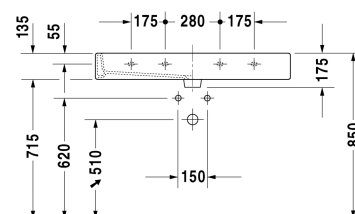

Vero Håndvask, møbelhåndvask # 045410..00 / 045410..30 / 045410..60

|< 1000 mm >|

9556 Fogo

6046 X-Large

Håndvask, møbelhåndvask	Dimension	Vægt	Ordrenummer
med platform til hanehul, 1000 mm			
Farver			
00 Hvid (Alpin) 08 Sort			
Varianter			
● med overløb	1000 x 470 mm	28,200 kg	045410..00
●●● med overløb	1000 x 470 mm	28,200 kg	045410..30
☒ med overløb	1000 x 470 mm	28,200 kg	045410..60
Infobox			
For at montere håndvaske fra størrelse 1000 mm er det nødvendigt med 2 sæt monteringsbolte til håndvaske #6951000000			
Porcelæn med Wondergliss vil forblive ren og pæn i lang tid. Hvis du vil bestille produkter med Wondergliss tilføjer du "1" som det 11. tal i Duravit nummeret.			
Tilbehør			
Vandlås		1,500 kg	005036
Bundventil med vandret greb**		0,500 kg	005031
Håndklædeholder firkantet 14mm, krom, til håndvask # 045410, 235010	955 mm	0,700 kg	003039
Tilbehør til porcelæn			
Bundventil med kappe til håndvaske uden overløb	80 mm	0,400 kg	005038