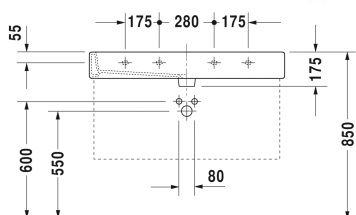

Vero Håndvask, møbelhåndvask # 045410..00 / 045410..30 / 045410..60

|< 1000 mm >|

9556 Fogo

6046 X-Large

Håndvask, møbelhåndvask	Dimension	Vægt	Ordrenummer
med platform til hanehul, 1000 mm			
Farver			
00 Hvid (Alpin) 08 Sort			
Varianter			
● med overløb	1000 x 470 mm	28,200 kg	045410..00
●●● med overløb	1000 x 470 mm	28,200 kg	045410..30
☒ med overløb	1000 x 470 mm	28,200 kg	045410..60
Infobox			
For at montere håndvaske fra størrelse 1000 mm er det nødvendigt med 2 sæt monteringsbolte til håndvaske #6951000000			
Porcelæn med Wondergliss vil forblive ren og pæn i lang tid. Hvis du vil bestille produkter med Wondergliss tilføjer du "1" som det 11. tal i Duravit nummeret.			
Tilbehør			
Vandlås		1,500 kg	005036
Bundventil med vandret greb**		0,500 kg	005031
Håndklædeholder firkantet 14mm, krom, til håndvask # 045410, 235010	955 mm	0,700 kg	003039
Tilbehør til porcelæn			
Bundventil med kappe til håndvaske uden overløb	80 mm	0,400 kg	005038