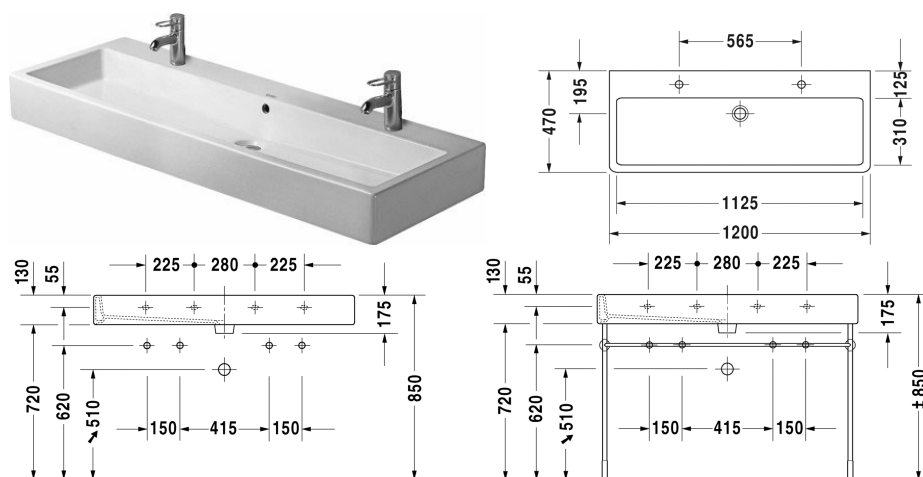

Vero Håndvask, møbelhåndvask # 045412..24

| < 1200 mm > |

Håndvask, møbelhåndvask	Dimension	Vægt	Ordrenummer
med platform til hanehul, glaseret på undersiden, 1200 mm			
Farver			
00 Hvid (Alpin) 08 Sort			
Varianter			
● __ ● med overløb	1200 x 470 mm	33,500 kg	045412..24
Infobox			
For at montere håndvaske fra størrelse 1000 mm er det nødvendigt med 2 sæt monteringsbolte til håndvaske #6951000000, Anbefales i forbindelse med 2 et-grebsarmaturer, Afstand mellem hanehuller ved # 045412, 235012 er 565mm, # 045410, 235010 465mm til anvendelse af to-huls armaturer			
Porcelæn med Wondergliss vil forblive ren og pæn i lang tid. Hvis du vil bestille produkter med Wondergliss tilføjer du "1" som det 11. tal i Duravit nummeret.			
Tilbehør til porcelæn			
Push-open bundventil til håndvaske med overløb		0,400 kg	005052
Tilbehør			
Håndklædeholder firkantet rør 14mm	1150 mm	0,800 kg	003033
Vandlås		1,500 kg	005036
Matchende produkter			
Metalstativ højde justerbar +50 mm, til håndvask # 045412, 235012,			003074

Vero Håndvask, møbelhåndvask # 045412..24

|< 1200 mm >|

Vægmonteret vaskeskab 1 høj skuffe, til Vero # 045412 , 1150 x 440 mm	1150 x 440 mm	KT6689
Vægmonteret vaskeskab 2 skuffer, øverste skuffe er med udskæring for vandlås, til Vero # 045412 , 1150 x 440 mm	1150 x 440 mm	KT6639
Vægmonteret vaskeskab 1 høj skuffe, Ruminddeling; består af glasinddeling og 2 bokse (stor/lille), til Vero # 045412 , 1150 x 443 mm	1150 x 443 mm	XL6047
Vægmonteret vaskeskab 2 skuffer, øverste skuffe er med udskæring for vandlås, til Vero # 045412 , 1150 x 443 mm	1150 x 443 mm	XL6347
Vægmonteret vaskeskab 1 hylde til håndklæder, til Vero # 045412 , 1150 x 431 mm	1150 x 431 mm	VE6008
Vægmonteret vaskeskab 1 høj skuffe, Skuffe inkl. udskæring for vandlås, til Vero # 045412 , 1150 x 431 mm	1150 x 431 mm	VE6108
Vægmonteret vaskeskab 2 skuffer, øverste skuffe er med udskæring for vandlås, til Vero # 045412 , 1150 x 431 mm	1150 x 431 mm	VE6208