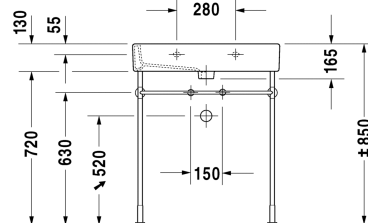

Vero Håndvask, møbelhåndvask # 045470..00 / 045470..30 / 045470..60

| < 700 mm > |

Håndvask, møbelhåndvask	Dimension	Vægt	Ordrenummer
med platform til hanehul, glaseret på undersiden, 700 mm			
Farver			
00 Hvid (Alpin) 08 Sort			
Varianter			
● med overløb	700 x 470 mm	20,900 kg	045470..00
●●● med overløb	700 x 470 mm	20,900 kg	045470..30
☒ med overløb	700 x 470 mm	20,900 kg	045470..60
Porcelæn med Wondergliss vil forblive ren og pæn i lang tid. Hvis du vil bestille produkter med Wondergliss tilføjer du "1" som det 11. tal i Duravit nummeret.			
Tilbehør til porcelæn			
Push-open bundventil til håndvaske med overløb		0,400 kg	005052
Tilbehør			
Håndklædeholder firkantet rør 14mm, til håndvask # 045470, 235070	655 mm	0,600 kg	003047
Vandlås		1,500 kg	005036
Matchende produkter			
Metalstativ højde justerbar +50 mm, til håndvask # 045470, 235070,			003075
Vægmonteret vaskeskab 1 høj skuffe, til Vero # 045470 , 650 x 440 mm	650 x 440 mm		KT6684
Vægmonteret vaskeskab 2 skuffer, øverste skuffe er med udskæring for vandlås, til Vero # 045470 , 650 x 440 mm	650 x 440 mm		KT6624
Vægmonteret vaskeskab 1 høj skuffe, Ruminddeling; består af glasinddeling og 2 bokse (stor/lille), til Vero # 045470 , 650 x 443 mm	650 x 443 mm		XL6042
Vægmonteret vaskeskab 2 skuffer, øverste skuffe er med udskæring for vandlås, til Vero # 045470 , 650 x 443 mm	650 x 443 mm		XL6342

Alle tegninger indeholder nødvendige mål indenfor standard tolerancer. De er angivet i mm og er vejledende. For præcise mål, specielt ved specielle anvendelsesområder, anbefaler vi at vente til produktet er modtaget.