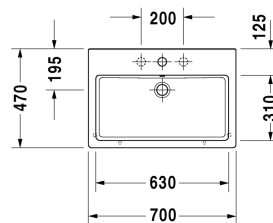

Vero Håndvask, møbelhåndvask # 045470..00 / 045470..30 / 045470..60

| < 700 mm > |

Håndvask, møbelhåndvask	Dimension	Vægt	Ordrenummer
med platform til hanehul, glaseret på undersiden, 700 mm			
Farver			
00 Hvid (Alpin) 08 Sort			
Varianter			
● med overløb	700 x 470 mm	20,900 kg	045470..00
●●● med overløb	700 x 470 mm	20,900 kg	045470..30
☒ med overløb	700 x 470 mm	20,900 kg	045470..60
Porcelæn med Wondergliss vil forblive ren og pæn i lang tid. Hvis du vil bestille produkter med Wondergliss tilføjer du "1" som det 11. tal i Duravit nummeret.			
Tilbehør til porcelæn			
Push-open bundventil til håndvaske med overløb		0,400 kg	005052
Tilbehør			
Håndklædeholder firkantet rør 14mm, til håndvask # 045470, 235070	655 mm	0,600 kg	003047
Vandlås		1,500 kg	005036
Matchende produkter			
Metalstativ højde justerbar +50 mm, til håndvask # 045470, 235070,			003075
Vægmonteret vaskeskab 1 høj skuffe, til Vero # 045470 , 650 x 440 mm	650 x 440 mm		KT6684
Vægmonteret vaskeskab 2 skuffer, øverste skuffe er med udskæring for vandlås, til Vero # 045470 , 650 x 440 mm	650 x 440 mm		KT6624
Vægmonteret vaskeskab 1 høj skuffe, Ruminddeling; består af glasinddeling og 2 bokse (stor/lille), til Vero # 045470 , 650 x 443 mm	650 x 443 mm		XL6042
Vægmonteret vaskeskab 2 skuffer, øverste skuffe er med udskæring for vandlås, til Vero # 045470 , 650 x 443 mm	650 x 443 mm		XL6342

Alle tegninger indeholder nødvendige mål indenfor standard tolerancer. De er angivet i mm og er vejledende. For præcise mål, specielt ved specielle anvendelsesområder, anbefaler vi at vente til produktet er modtaget.