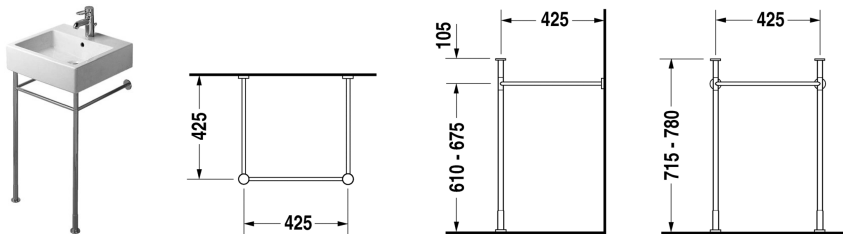

Vero Metalstativ # 0030651000

Metalstativ	Dimension	Vægt	Ordrenummer
højde justerbar +50 mm, til håndvask # 045450, 235050			
Farver			
10 Krom			
Varianter			
		2,800 kg	0030651000
Matchende produkter			
Håndvask, møbelhåndvask med platform til hanehul, 500 x 470 mm	500 x 470 mm		045450

Alle tegninger indeholder nødvendige mål indenfor standard tolerancer. De er angivet i mm og er vejledende. For præcise mål, specielt ved specielle anvendelsesområder, anbefaler vi at vente til produktet er modtaget.