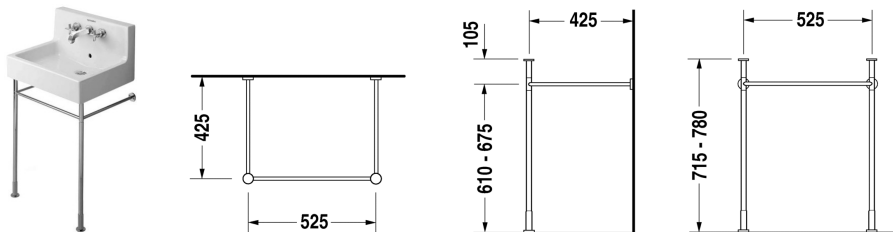

## Vero Metalstativ # 0030631000

Metalstativ	Dimension	Vægt	Ordrenummer
højde justerbar +50 mm, til håndvask # 045360, 045460, 235060			
<b>Farver</b>			
10 Krom			
<b>Varianter</b>			
		2,800 kg	0030631000
<b>Matchende produkter</b>			
Håndvask, møbelhåndvask med platform til hanehul, 600 x 470 mm	600 x 470 mm		045460
Håndvask med overløb, med bagpanel, til vægarmatur, 600 x 470 mm	600 x 470 mm		045360

Alle tegninger indeholder nødvendige mål indenfor standard tolerancer. De er angivet i mm og er vejledende. For præcise mål, specielt ved specielle anvendelsesområder, anbefaler vi at vente til produktet er modtaget.