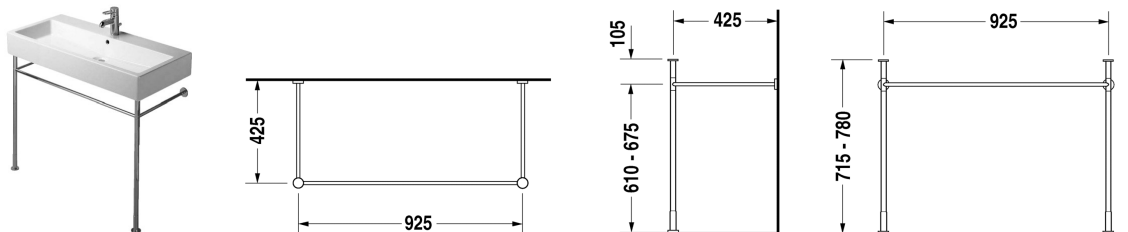

Vero Metalstativ # 0030671000

Metalstativ	Dimension	Vægt	Ordrenummer
højde justerbar +50 mm, til håndvask # 045410, 235010			
Farver			
10 Krom			
Varianter			
		3,000 kg	0030671000
Matchende produkter			
Håndvask, møbelhåndvask med platform til hanehul, 1000 x 470 mm	1000 x 470 mm		045410
Håndvask, møbelhåndvask med platform til hanehul, 1000 x 470 mm	1000 x 470 mm		045410