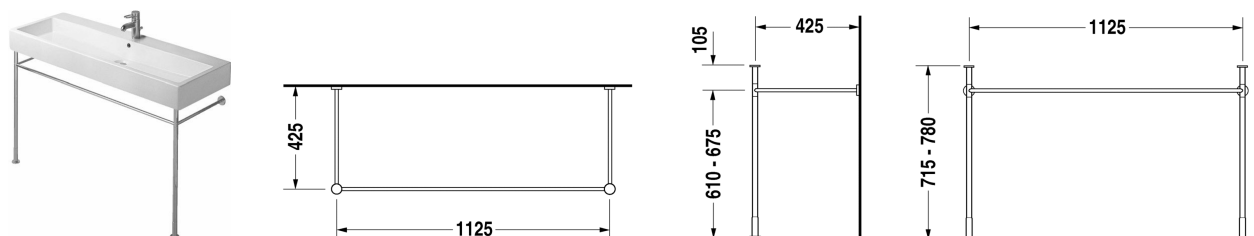

## Vero Metalstativ # 0030741000

Metalstativ	Dimension	Vægt	Ordrenummer
højde justerbar +50 mm, til håndvask # 045412, 235012			
<b>Farver</b>			
10 Krom			
<b>Varianter</b>			
Krom		3,100 kg	0030741000
<b>Matchende produkter</b>			
Håndvask, møbelhåndvask med platform til hanehul, glaseret på undersiden, 1200 x 470 mm	1200 x 470 mm		045412
Håndvask, møbelhåndvask med platform til hanehul, glaseret på undersiden, 1200 x 470 mm	1200 x 470 mm		045412
Håndvask, møbelhåndvask med platform til hanehul, glaseret på undersiden, 1200 x 470 mm	1200 x 470 mm		235012
Håndvask, møbelhåndvask med platform til hanehul, glaseret på undersiden, 1200 x 470 mm	1200 x 470 mm		235012

Alle tegninger indeholder nødvendige mål indenfor standard tolerancer. De er angivet i mm og er vejledende. For præcise mål, specielt ved specielle anvendelsesområder, anbefaler vi at vente til produktet er modtaget.