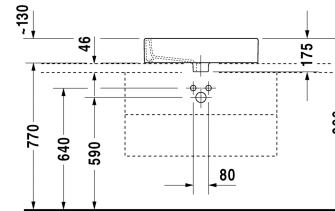

8532 Fogo

6713 X-Large

6714 X-Large

Bowle	Dimension	Vægt	Ordrenummer
slebet underkant, med platform til hanehul, glaseret på bagsiden, inklusiv fastgørelse, 595 mm			
<b>Farver</b>			
00 Hvid (Alpin) 08 Sort			
<b>Varianter</b>			
● med overløb	595 x 465 mm	17,900 kg	045260..00
☒ med overløb	595 x 465 mm	17,900 kg	045260..60
●●● med overløb	595 x 465 mm	17,900 kg	045260..30
<b>Infobox</b>			
* Ved anvendelse af denne vandlås skal du være opmærksom på højde fra overkant færdig gulv til midt afløb			
Porcelæn med Wondergliss vil forblive ren og pæn i lang tid. Hvis du vil bestille produkter med Wondergliss tilføjer du "1" som det 11. tal i Duravit nummeret.			
<b>Tilbehør</b>			
Vandlås		1,500 kg	005036
<b>Matchende produkter</b>			
Bordplade med skuffer 2 skuffer under bordplade, 2 bæring, 1 udskæring i midten, 800 x 550 mm	800 x 550 mm		F08521
Bordplade med skuffer 3 skuffer under bordplade, 3 bæring, 1 udskæring til venstre, 1500 x 550 mm	1500 x 550 mm		F08528