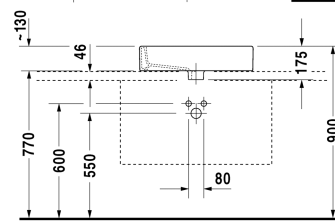

8532 Fogo

6713 X-Large

6714 X-Large

Bowle	Dimension	Vægt	Ordrenummer
slebet underkant, med platform til hanehul, glaseret på bagsiden, inklusiv fastgørelse, 595 mm			
<b>Farver</b>			
00 Hvid (Alpin) 08 Sort			
<b>Varianter</b>			
● med overløb	595 x 465 mm	17,900 kg	045260..00
☒ med overløb	595 x 465 mm	17,900 kg	045260..60
●●● med overløb	595 x 465 mm	17,900 kg	045260..30
<b>Infobox</b>			
* Ved anvendelse af denne vandlås skal du være opmærksom på højde fra overkant færdig gulv til midt afløb			
Porcelæn med Wondergliss vil forblive ren og pæn i lang tid. Hvis du vil bestille produkter med Wondergliss tilføjer du "1" som det 11. tal i Duravit nummeret.			
<b>Tilbehør</b>			
Vandlås		1,500 kg	005036
<b>Matchende produkter</b>			
Bordplade med skuffer 2 skuffer under bordplade, 2 bæring, 1 udskæring i midten, 800 x 550 mm	800 x 550 mm		F08521
Bordplade med skuffer 3 skuffer under bordplade, 3 bæring, 1 udskæring til venstre, 1500 x 550 mm	1500 x 550 mm		F08528