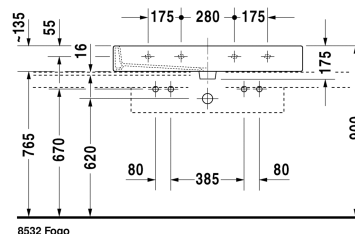

Vero Slebet håndvask # 045410..26

|< 1000 mm >|

Slebet håndvask	Dimension	Vægt	Ordrenummer
med platform til hanehul, Inkl. fastgørelse, 1000 mm			
Farver			
00 Hvid (Alpin) 08 Sort			
Varianter			
● __ ● med overløb	1000 x 470 mm	28,200 kg	045410..26
Infobox			
<p>For at montere håndvaske fra størrelse 1000 mm er det nødvendigt med 2 sæt monteringsbolte til håndvaske #6951000000, Anbefales i forbindelse med 2 et-grebsarmaturer, I forbindelse med bundventil anbefales armatur med maks. 7,5L/min, Afstand mellem hanehuller ved # 045412, 235012 er 565mm, # 045410, 235010 465mm til anvendelse af to-huls armaturer</p>			
<p>Porcelæn med Wondergliss vil forblive ren og pæn i lang tid. Hvis du vil bestille produkter med Wondergliss tilføjer du "1" som det 11. tal i Duravit nummeret.</p>			
Tilbehør			
Vandlås		1,500 kg	005036
Push-open bundventil		0,400 kg	005052
Bundventil med kappe til håndvaske uden overløb	80 mm	0,400 kg	005038
Matchende produkter			
Bordplade med skuffer 3 skuffer under bordplade, 3 bæring, 1 vandlæsskjuler, 1 udskæring i midten, 1800 x 550 mm	1800 x 550 mm		F08531