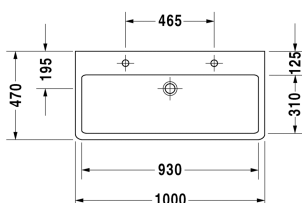

Vero Slebet håndvask # 045410..26

|< 1000 mm >|

Slebet håndvask	Dimension	Vægt	Ordrenummer
med platform til hanehul, Inkl. fastgørelse, 1000 mm			
Farver			
00 Hvid (Alpin) 08 Sort			
Varianter			
● __ ● med overløb	1000 x 470 mm	28,200 kg	045410..26
Infobox			
<p>For at montere håndvaske fra størrelse 1000 mm er det nødvendigt med 2 sæt monteringsbolte til håndvaske #6951000000, Anbefales i forbindelse med 2 et-grebsarmaturer, I forbindelse med bundventil anbefales armatur med maks. 7,5L/min, Afstand mellem hanehuller ved # 045412, 235012 er 565mm, # 045410, 235010 465mm til anvendelse af to-huls armaturer</p>			
<p>Porcelæn med Wondergliss vil forblive ren og pæn i lang tid. Hvis du vil bestille produkter med Wondergliss tilføjer du "1" som det 11. tal i Duravit nummeret.</p>			
Tilbehør			
Vandlås		1,500 kg	005036
Push-open bundventil		0,400 kg	005052
Bundventil med kappe til håndvaske uden overløb	80 mm	0,400 kg	005038
Matchende produkter			
Bordplade med skuffer 3 skuffer under bordplade, 3 bæring, 1 vandlæsskjuler, 1 udskæring i midten, 1800 x 550 mm	1800 x 550 mm		F08531