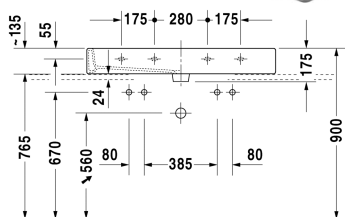

Vero Slebet håndvask # 045410..26

|< 1000 mm >|

Slebet håndvask	Dimension	Vægt	Ordrenummer
med platform til hanehul, Inkl. fastgørelse, 1000 mm			
Farver			
00 Hvid (Alpin) 08 Sort			
Varianter			
● __ ● med overløb	1000 x 470 mm	28,200 kg	045410..26
Infobox			
<p>For at montere håndvaske fra størrelse 1000 mm er det nødvendigt med 2 sæt monteringsbolte til håndvaske #6951000000, Anbefales i forbindelse med 2 et-grebsarmaturer, I forbindelse med bundventil anbefales armatur med maks. 7,5L/min, Afstand mellem hanehuller ved # 045412, 235012 er 565mm, # 045410, 235010 465mm til anvendelse af to-huls armaturer</p>			
<p>Porcelæn med Wondergliss vil forblive ren og pæn i lang tid. Hvis du vil bestille produkter med Wondergliss tilføjer du "1" som det 11. tal i Duravit nummeret.</p>			
Tilbehør			
Vandlås		1,500 kg	005036
Push-open bundventil		0,400 kg	005052
Bundventil med kappe til håndvaske uden overløb	80 mm	0,400 kg	005038
Matchende produkter			
Bordplade med skuffer 3 skuffer under bordplade, 3 bæring, 1 vandlæsskjuler, 1 udskæring i midten, 1800 x 550 mm	1800 x 550 mm		F08531