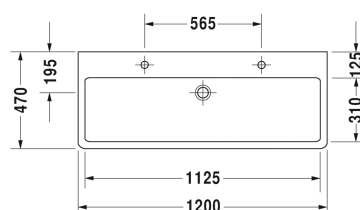

**Vero Slebet håndvask # 0454120026**

| &lt; 1200 mm &gt; |

Slebet håndvask	Dimension	Vægt	Ordrenummer
med platform til hanehul, Inkl. fastgørelse, 1200 mm			
<b>Farver</b>			
00 Hvid (Alpin)			
<b>Varianter</b>			
● __ ● med overløb	1200 x 470 mm	33,500 kg	0454120026
<b>Infobox</b>			
For at montere håndvaske fra størrelse 1000 mm er det nødvendigt med 2 sæt monteringsbolte til håndvaske #6951000000, Anbefales i forbindelse med 2 et-grebsarmaturer, Afstand mellem hanehuller ved # 045412, 235012 er 565mm, # 045410, 235010 465mm til anvendelse af to-huls armaturer			
Porcelæn med Wondergliss vil forblive ren og pæn i lang tid. Hvis du vil bestille produkter med Wondergliss tilføjer du "1" som det 11. tal i Duravit nummeret.			
<b>Tilbehør til porcelæn</b>			
Push-open bundventil til håndvaske med overløb		0,400 kg	005052
<b>Tilbehør</b>			
Vandlås		1,500 kg	005036

Alle tegninger indeholder nødvendige mål indenfor standard tolerancer. De er angivet i mm og er vejledende. For præcise mål, specielt ved specielle anvendelsesområder, anbefaler vi at vente til produktet er modtaget.