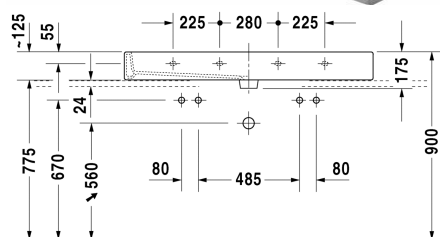

**Vero Slebet håndvask # 0454120026**

| &lt; 1200 mm &gt; |

Slebet håndvask	Dimension	Vægt	Ordrenummer
med platform til hanehul, Inkl. fastgørelse, 1200 mm			
<b>Farver</b>			
00 Hvid (Alpin)			
<b>Varianter</b>			
● __ ● med overløb	1200 x 470 mm	33,500 kg	0454120026
<b>Infobox</b>			
For at montere håndvaske fra størrelse 1000 mm er det nødvendigt med 2 sæt monteringsbolte til håndvaske #6951000000, Anbefales i forbindelse med 2 et-grebsarmaturer, Afstand mellem hanehuller ved # 045412, 235012 er 565mm, # 045410, 235010 465mm til anvendelse af to-huls armaturer			
Porcelæn med Wondergliss vil forblive ren og pæn i lang tid. Hvis du vil bestille produkter med Wondergliss tilføjer du "1" som det 11. tal i Duravit nummeret.			
<b>Tilbehør til porcelæn</b>			
Push-open bundventil til håndvaske med overløb		0,400 kg	005052
<b>Tilbehør</b>			
Vandlås		1,500 kg	005036

Alle tegninger indeholder nødvendige mål indenfor standard tolerancer. De er angivet i mm og er vejledende. For præcise mål, specielt ved specielle anvendelsesområder, anbefaler vi at vente til produktet er modtaget.