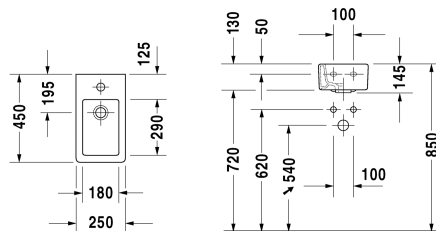

Vero Håndvask # 0702250000

| < 250 mm > |

Håndvask	Dimension	Vægt	Ordrenummer
med overløb, med platform til hanehul, 250 mm			
Farver			
00 Hvid (Alpin)			
Varianter			
●	250 x 450 mm	8,900 kg	0702250000
Porcelæn med Wondergliss vil forblive ren og pæn i lang tid. Hvis du vil bestille produkter med Wondergliss tilføjer du "1" som det 11. tal i Duravit nummeret.			

Alle tegninger indeholder nødvendige mål indenfor standard tolerancer. De er angivet i mm og er vejledende. For præcise mål, specielt ved specielle anvendelsesområder, anbefaler vi at vente til produktet er modtaget.