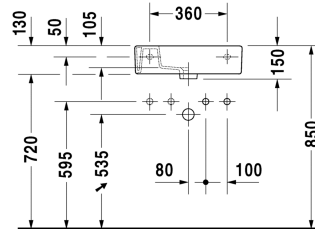

Vero Håndvask, møbelhåndvask # 070350..00 / 070350..08 / 070350..09

| < 500 mm > |

Håndvask, møbelhåndvask	Dimension	Vægt	Ordrenummer
med overløb, med platform til hanehul, 500 mm			
Farver			
00 Hvid (Alpin) 08 Sort			
Varianter			
● ● Forløkket hanehul venstre og højre	500 x 250 mm	9,900 kg	070350..00
● hanehul i højre side	500 x 250 mm	9,900 kg	070350..08
● hanehul i venstre side	500 x 250 mm	9,900 kg	070350..09
Porcelæn med Wondergliss vil forblive ren og pæn i lang tid. Hvis du vil bestille produkter med Wondergliss tilføjer du "1" som det 11. tal i Duravit nummeret.			
Tilbehør			
Pladsbesparende vandlås	1 1/4" mm	0,400 kg	005076
Matchende produkter			
Vægmonteret vaskeskab 1 låge, til Vero # 070350 (ikke slebet), 450 x 225 mm	450 x 225 mm		KT6629 L/R
Vægmonteret vaskeskab 1 låge, til Vero # 070350 (ikke slebet), 450 x 228 mm	450 x 228 mm		XL6208 L/R
Vægmonteret vaskeskab 1 låge, til Vero # 070350 (ikke slebet), 450 x 211 mm	450 x 211 mm		VE6270 L/R

Alle tegninger indeholder nødvendige mål indenfor standard tolerancer. De er angivet i mm og er vejledende. For præcise mål, specielt ved specielle anvendelsesområder, anbefaler vi at vente til produktet er modtaget.