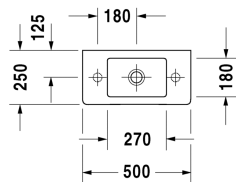

Vero Håndvask, møbelhåndvask # 070350..00 / 070350..08 / 070350..09

| < 500 mm > |

Håndvask, møbelhåndvask	Dimension	Vægt	Ordrenummer
med overløb, med platform til hanehul, 500 mm			
Farver			
00 Hvid (Alpin) 08 Sort			
Varianter			
● ● Forløkket hanehul venstre og højre	500 x 250 mm	9,900 kg	070350..00
● hanehul i højre side	500 x 250 mm	9,900 kg	070350..08
● hanehul i venstre side	500 x 250 mm	9,900 kg	070350..09
Porcelæn med Wondergliss vil forblive ren og pæn i lang tid. Hvis du vil bestille produkter med Wondergliss tilføjer du "1" som det 11. tal i Duravit nummeret.			
Tilbehør			
Pladsbesparende vandlås	1 1/4" mm	0,400 kg	005076
Matchende produkter			
Vægmonteret vaskeskab 1 låge, til Vero # 070350 (ikke slebet), 450 x 225 mm	450 x 225 mm		KT6629 L/R
Vægmonteret vaskeskab 1 låge, til Vero # 070350 (ikke slebet), 450 x 228 mm	450 x 228 mm		XL6208 L/R
Vægmonteret vaskeskab 1 låge, til Vero # 070350 (ikke slebet), 450 x 211 mm	450 x 211 mm		VE6270 L/R

Alle tegninger indeholder nødvendige mål indenfor standard tolerancer. De er angivet i mm og er vejledende. For præcise mål, specielt ved specielle anvendelsesområder, anbefaler vi at vente til produktet er modtaget.