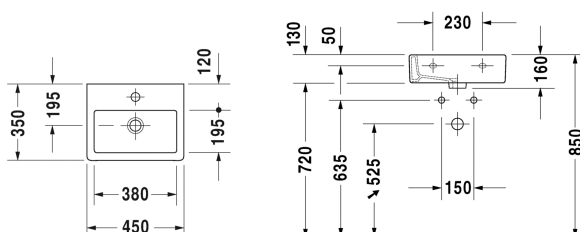

Vero Håndvask, møbelhåndvask # 070445..00 / 070445..60

| < 450 mm > |

Håndvask, møbelhåndvask	Dimension	Vægt	Ordrenummer
med overløb, med platform til hanehul, 450 mm			
Farver			
00 Hvid (Alpin) 08 Sort			
Varianter			
●	450 x 350 mm	11,500 kg	070445..00
⊗	450 x 350 mm	11,500 kg	070445..60
Porcelæn med Wondergliss vil forblive ren og pæn i lang tid. Hvis du vil bestille produkter med Wondergliss tilføjer du "1" som det 11. tal i Duravit nummeret.			
Tilbehør			
Pladsbesparende vandlås	1 1/4" mm	0,400 kg	005076
Matchende produkter			
Vægmonteret vaskeskab 1 låge, til Vero # 070445 (ikke slebet), 400 x 320 mm	400 x 320 mm		KT6630 L/R
Vægmonteret vaskeskab 1 låge, til Vero # 070445 (ikke slebet), 400 x 328 mm	400 x 328 mm		XL6209 L/R
Vægmonteret vaskeskab 1 låge, til Vero # 070445 (ikke slebet), 400 x 311 mm	400 x 311 mm		VE6271 L/R

Alle tegninger indeholder nødvendige mål indenfor standard tolerancer. De er angivet i mm og er vejledende. For præcise mål, specielt ved specielle anvendelsesområder, anbefaler vi at vente til produktet er modtaget.