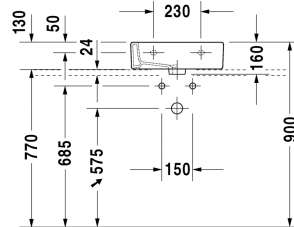

Vero Håndvask med slebet underkant # 070445..27 / 070445..28

| < 450 mm > |

Håndvask med slebet underkant	Dimension	Vægt	Ordrenummer
med overløb, med platform til hanehul, Inklusiv fastgørelse, 450 mm			
Farver			
00 Hvid (Alpin) 08 Sort			
Varianter			
●	450 x 350 mm	11,500 kg	070445..27
⊗	450 x 350 mm	11,500 kg	070445..28
Porcelæn med Wondergliss vil forblive ren og pæn i lang tid. Hvis du vil bestille produkter med Wondergliss tilføjer du "1" som det 11. tal i Duravit nummeret.			
Matchende produkter			
Bordplade med skuffer 2 skuffer under bordplade, 2 bæring, 1 udskæring i midten, 800 x 550 mm	800 x 550 mm		F08521
Bordplade med skuffer 1 skuffe under bordplade, 2 bæring, 1 udskæring i midten, 1 vandlås-skjuler, 600 x 550 mm	600 x 550 mm		F08520
Bordplade med skuffer 3 skuffer under bordplade, 3 bæring, 1 udskæring til venstre, 1500 x 550 mm	1500 x 550 mm		F08528
Bordplade med skuffer 3 skuffer under bordplade, 3 bæring, 1 udskæring til højre, 1500 x 550 mm	1500 x 550 mm		F08529
Bordplade med skuffer 3 skuffer under bordplade, 3 bæring, 2 udskæringer, 1500 x 550 mm	1500 x 550 mm		F08530
Bordplade med skuffer 3 skuffer under bordplade, 3 bæring, 1 vandlås-skjuler, 1 udskæring i midten, 1800 x 550 mm	1800 x 550 mm		F08531
Bordplade med skuffer 3 skuffer under bordplade, 3 bæring, 1 udskæring til venstre, 1800 x 550 mm	1800 x 550 mm		F08532
Bordplade med skuffer 3 skuffer under bordplade, 3 bæring, 1 udskæring til højre, 1800 x 550 mm	1800 x 550 mm		F08533
Bordplade med skuffer 3 skuffer under bordplade, 3 bæring, 2 udskæringer, 1800 x 550 mm	1800 x 550 mm		F08534