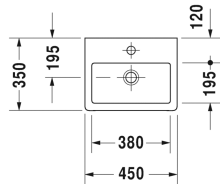

Vero Håndvask med slebet underkant # 070445..27 / 070445..28

| < 450 mm > |

Håndvask med slebet underkant	Dimension	Vægt	Ordrenummer
med overløb, med platform til hanehul, Inklusiv fastgørelse, 450 mm			
Farver			
00 Hvid (Alpin) 08 Sort			
Varianter			
●	450 x 350 mm	11,500 kg	070445..27
⊗	450 x 350 mm	11,500 kg	070445..28
Porcelæn med Wondergliss vil forblive ren og pæn i lang tid. Hvis du vil bestille produkter med Wondergliss tilføjer du "1" som det 11. tal i Duravit nummeret.			
Matchende produkter			
Bordplade med skuffer 2 skuffer under bordplade, 2 bæring, 1 udskæring i midten, 800 x 550 mm	800 x 550 mm		F08521
Bordplade med skuffer 1 skuffe under bordplade, 2 bæring, 1 udskæring i midten, 1 vandlås-skjuler, 600 x 550 mm	600 x 550 mm		F08520
Bordplade med skuffer 3 skuffer under bordplade, 3 bæring, 1 udskæring til venstre, 1500 x 550 mm	1500 x 550 mm		F08528
Bordplade med skuffer 3 skuffer under bordplade, 3 bæring, 1 udskæring til højre, 1500 x 550 mm	1500 x 550 mm		F08529
Bordplade med skuffer 3 skuffer under bordplade, 3 bæring, 2 udskæringer, 1500 x 550 mm	1500 x 550 mm		F08530
Bordplade med skuffer 3 skuffer under bordplade, 3 bæring, 1 vandlås-skjuler, 1 udskæring i midten, 1800 x 550 mm	1800 x 550 mm		F08531
Bordplade med skuffer 3 skuffer under bordplade, 3 bæring, 1 udskæring til venstre, 1800 x 550 mm	1800 x 550 mm		F08532
Bordplade med skuffer 3 skuffer under bordplade, 3 bæring, 1 udskæring til højre, 1800 x 550 mm	1800 x 550 mm		F08533
Bordplade med skuffer 3 skuffer under bordplade, 3 bæring, 2 udskæringer, 1800 x 550 mm	1800 x 550 mm		F08534