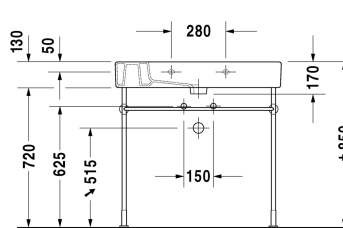

Håndvask, møbelhåndvask	Dimension	Vægt	Ordrenummer
med platform til hanehul, 850 mm			
Farver			
00 Hvid (Alpin)			
Varianter			
● med overløb	850 x 490 mm	25,400 kg	0329850000
●●● med overløb	850 x 490 mm	25,400 kg	0329850030
● uden overløb	850 x 490 mm	25,400 kg	0329850041
●●● uden overløb	850 x 490 mm	25,400 kg	0329850044
☒ med overløb	850 x 490 mm	25,400 kg	0329850060
☒ uden overløb	850 x 490 mm	25,400 kg	0329850070

Porcelæn med Wondergliss vil forblive ren og pæn i lang tid. Hvis du vil bestille produkter med Wondergliss tilføjer du "1" som det 11. tal i Duravit nummeret.

Tilbehør	Dimension	Vægt	Ordrenummer
Vandlås		1,500 kg	005036
Pladsbesparende vandlås	1 1/4" mm	0,400 kg	005076
Metalstativ højde justerbar +50 mm, til håndvask # 032985		3,200 kg	003071
Håndklædeholder firkantet 14mm, krom	808 mm	0,500 kg	003036
Tilbehør til porcelæn			
Bundventil med kappe til håndvaske uden overløb	80 mm	0,400 kg	005038