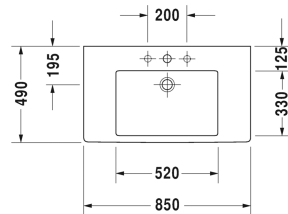

Vero Håndvask, møbelhåndvask # 0329850000 / 0329850030 /
0329850041 / 0329850044 / 0329850060 / 0329850070

| < 850 mm > |

9572 Fogio

6052 X-Large

Håndvask, møbelhåndvask	Dimension	Vægt	Ordrenummer
med platform til hanehul, 850 mm			
Farver			
00 Hvid (Alpin)			
Varianter			
● med overløb	850 x 490 mm	25,400 kg	0329850000
●●● med overløb	850 x 490 mm	25,400 kg	0329850030
● uden overløb	850 x 490 mm	25,400 kg	0329850041
●●● uden overløb	850 x 490 mm	25,400 kg	0329850044
☒ med overløb	850 x 490 mm	25,400 kg	0329850060
☒ uden overløb	850 x 490 mm	25,400 kg	0329850070