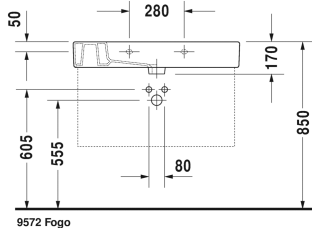

Vero Håndvask, møbelhåndvask # 0329850000 / 0329850030 /
0329850041 / 0329850044 / 0329850060 / 0329850070

| < 850 mm > |

9572 Fogio