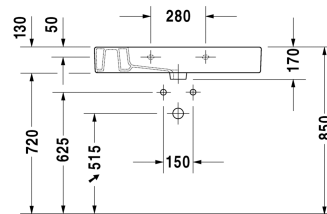

Vero Håndvask, møbelhåndvask # 0329850000 / 0329850030 /
0329850041 / 0329850044 / 0329850060 / 0329850070

| < 850 mm > |

9572 Fogio