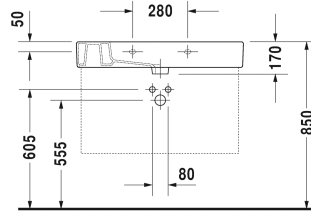

6052 X-Large