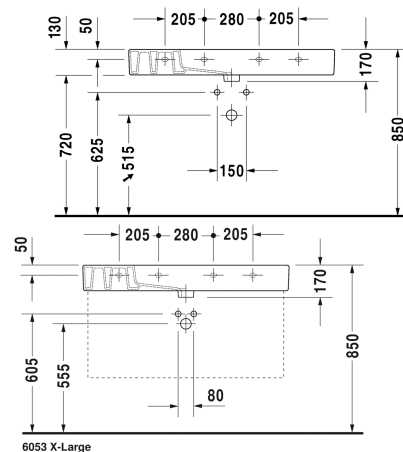

Vero Håndvask, møbelhåndvask # 032910..00 / 032910..30 /
032910..41 / 032910..44 / 032910..60 / 032910..70

|< 1050 mm >|

Håndvask, møbelhåndvask	Dimension	Vægt	Ordrenummer
med platform til hanehul, 1050 mm			
Farver			
00 Hvid (Alpin) 08 Sort			
Varianter			
● med overløb	1050 x 490 mm	32,200 kg	032910..00
● ● ● med overløb	1050 x 490 mm	32,200 kg	032910..30
● uden overløb	1050 x 490 mm	32,200 kg	032910..41
● ● ● uden overløb	1050 x 490 mm	32,200 kg	032910..44
☒ med overløb	1050 x 490 mm	32,200 kg	032910..60
☒ uden overløb	1050 x 490 mm	32,200 kg	032910..70
Infobox			
For at montere håndvaske fra størrelse 1000 mm er det nødvendigt med 2 sæt monteringsbolte til håndvaske #6951000000			
Porcelæn med Wondergliss vil forblive ren og pæn i lang tid. Hvis du vil bestille produkter med Wondergliss tilføjer du "1" som det 11. tal i Duravit nummeret.			
Tilbehør			
Vandlås		1,500 kg	005036
Pladsbesparende vandlås	1 1/4" mm	0,400 kg	005076
Håndklædeholder firkantet 14mm, krom	1009 mm	0,600 kg	003035
Metalstativ højde justerbar +50 mm, til håndvask # 032910		3,300 kg	003072