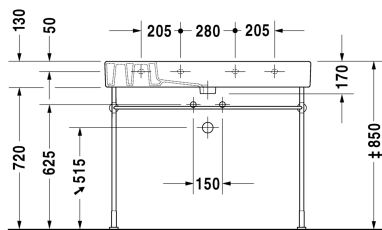

Vero Håndvask, møbelhåndvask # 032910..00 / 032910..30 /
032910..41 / 032910..44 / 032910..60 / 032910..70

|< 1050 mm >|

Håndvask, møbelhåndvask	Dimension	Vægt	Ordrenummer
med platform til hanehul, 1050 mm			
Farver			
00 Hvid (Alpin) 08 Sort			
Varianter			
● med overløb	1050 x 490 mm	32,200 kg	032910..00
● ● ● med overløb	1050 x 490 mm	32,200 kg	032910..30
● uden overløb	1050 x 490 mm	32,200 kg	032910..41
● ● ● uden overløb	1050 x 490 mm	32,200 kg	032910..44
☒ med overløb	1050 x 490 mm	32,200 kg	032910..60
☒ uden overløb	1050 x 490 mm	32,200 kg	032910..70
Infobox			
For at montere håndvaske fra størrelse 1000 mm er det nødvendigt med 2 sæt monteringsbolte til håndvaske #6951000000			
Porcelæn med Wondergliss vil forblive ren og pæn i lang tid. Hvis du vil bestille produkter med Wondergliss tilføjer du "1" som det 11. tal i Duravit nummeret.			
Tilbehør			
Vandlås		1,500 kg	005036
Pladsbesparende vandlås	1 1/4" mm	0,400 kg	005076
Håndklædeholder firkantet 14mm, krom	1009 mm	0,600 kg	003035
Metalstativ højde justerbar +50 mm, til håndvask # 032910		3,300 kg	003072