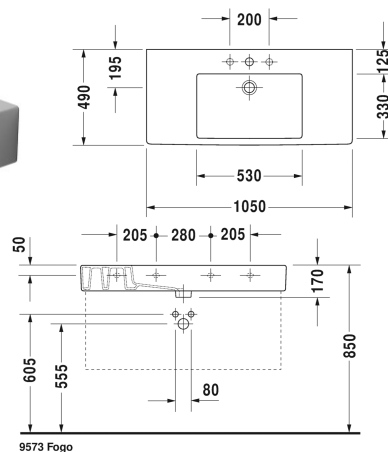

Vero Håndvask, møbelhåndvask # 032910..00 / 032910..30 /
032910..41 / 032910..44 / 032910..60 / 032910..70

|< 1050 mm >|

Håndvask, møbelhåndvask	Dimension	Vægt	Ordrenummer
med platform til hanehul, 1050 mm			
Farver			
00 Hvid (Alpin) 08 Sort			
Varianter			
● med overløb	1050 x 490 mm	32,200 kg	032910..00
● ● ● med overløb	1050 x 490 mm	32,200 kg	032910..30
● uden overløb	1050 x 490 mm	32,200 kg	032910..41
● ● ● uden overløb	1050 x 490 mm	32,200 kg	032910..44
☒ med overløb	1050 x 490 mm	32,200 kg	032910..60
☒ uden overløb	1050 x 490 mm	32,200 kg	032910..70
Infobox			
For at montere håndvaske fra størrelse 1000 mm er det nødvendigt med 2 sæt monteringsbolte til håndvaske #6951000000			
Porcelæn med Wondergliss vil forblive ren og pæn i lang tid. Hvis du vil bestille produkter med Wondergliss tilføjer du "1" som det 11. tal i Duravit nummeret.			
Tilbehør			
Vandlås		1,500 kg	005036
Pladsbesparende vandlås	1 1/4" mm	0,400 kg	005076
Håndklædeholder firkantet 14mm, krom	1009 mm	0,600 kg	003035
Metalstativ højde justerbar +50 mm, til håndvask # 032910		3,300 kg	003072