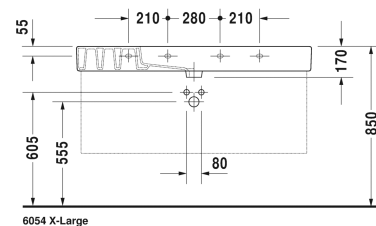

Vero Håndvask, møbelhåndvask # 0329120000 / 0329120030 /
0329120041 / 0329120044 / 0329120060 / 0329120070

| < 1250 mm > |

Håndvask, møbelhåndvask	Dimension	Vægt	Ordrenummer
med platform til hanehul, 1250 mm			
Farver			
00 Hvid (Alpin)			
Varianter			
● med overløb	1250 x 490 mm	36,300 kg	0329120000
● ● ● med overløb	1250 x 490 mm	36,300 kg	0329120030
● uden overløb	1250 x 490 mm	36,300 kg	0329120041
● ● ● uden overløb	1250 x 490 mm	36,300 kg	0329120044
☒ med overløb	1250 x 490 mm	36,300 kg	0329120060
☒ uden overløb	1250 x 490 mm	36,300 kg	0329120070
Infobox			
For at montere håndvaske fra størrelse 1000 mm er det nødvendigt med 2 sæt monteringsbolte til håndvaske #6951000000			
Porcelæn med Wondergliss vil forblive ren og pæn i lang tid. Hvis du vil bestille produkter med Wondergliss tilføjer du "1" som det 11. tal i Duravit nummeret.			
Tilbehør			
Vandlås		1,500 kg	005036
Pladsbesparende vandlås	1 1/4" mm	0,400 kg	005076
Håndklædeholder firkantet 14mm, krom, til håndvask # 032912 1205 mm		0,700 kg	003034
Tilbehør til porcelæn			