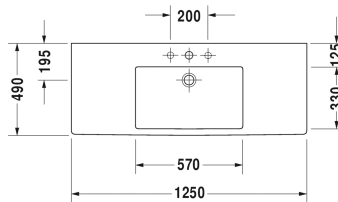

Vero Håndvask, møbelhåndvask # 0329120000 / 0329120030 /
0329120041 / 0329120044 / 0329120060 / 0329120070

| < 1250 mm > |

Håndvask, møbelhåndvask	Dimension	Vægt	Ordrenummer
med platform til hanehul, 1250 mm			
Farver			
00 Hvid (Alpin)			
Varianter			
● med overløb	1250 x 490 mm	36,300 kg	0329120000
● ● ● med overløb	1250 x 490 mm	36,300 kg	0329120030
● uden overløb	1250 x 490 mm	36,300 kg	0329120041
● ● ● uden overløb	1250 x 490 mm	36,300 kg	0329120044
☒ med overløb	1250 x 490 mm	36,300 kg	0329120060
☒ uden overløb	1250 x 490 mm	36,300 kg	0329120070
Infobox			
For at montere håndvaske fra størrelse 1000 mm er det nødvendigt med 2 sæt monteringsbolte til håndvaske #6951000000			
Porcelæn med Wondergliss vil forblive ren og pæn i lang tid. Hvis du vil bestille produkter med Wondergliss tilføjer du "1" som det 11. tal i Duravit nummeret.			
Tilbehør			
Vandlås		1,500 kg	005036
Pladsbesparende vandlås	1 1/4" mm	0,400 kg	005076
Håndklædeholder firkantet 14mm, krom, til håndvask # 032912 1205 mm		0,700 kg	003034
Tilbehør til porcelæn			