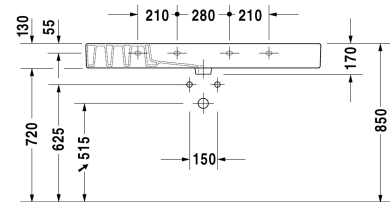

Vero Håndvask, møbelhåndvask # 0329120000 / 0329120030 /
0329120041 / 0329120044 / 0329120060 / 0329120070

| < 1250 mm > |

Håndvask, møbelhåndvask	Dimension	Vægt	Ordrenummer
med platform til hanehul, 1250 mm			
Farver			
00 Hvid (Alpin)			
Varianter			
● med overløb	1250 x 490 mm	36,300 kg	0329120000
● ● ● med overløb	1250 x 490 mm	36,300 kg	0329120030
● uden overløb	1250 x 490 mm	36,300 kg	0329120041
● ● ● uden overløb	1250 x 490 mm	36,300 kg	0329120044
☒ med overløb	1250 x 490 mm	36,300 kg	0329120060
☒ uden overløb	1250 x 490 mm	36,300 kg	0329120070
Infobox			
For at montere håndvaske fra størrelse 1000 mm er det nødvendigt med 2 sæt monteringsbolte til håndvaske #6951000000			
Porcelæn med Wondergliss vil forblive ren og pæn i lang tid. Hvis du vil bestille produkter med Wondergliss tilføjer du "1" som det 11. tal i Duravit nummeret.			
Tilbehør			
Vandlås		1,500 kg	005036
Pladsbesparende vandlås	1 1/4" mm	0,400 kg	005076
Håndklædeholder firkantet 14mm, krom, til håndvask # 032912 1205 mm		0,700 kg	003034
Tilbehør til porcelæn			