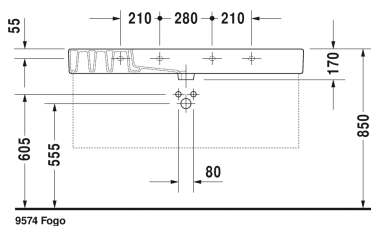

Vero Håndvask, møbelhåndvask # 0329120000 / 0329120030 /
0329120041 / 0329120044 / 0329120060 / 0329120070

| < 1250 mm > |

Håndvask, møbelhåndvask	Dimension	Vægt	Ordrenummer
med platform til hanehul, 1250 mm			
Farver			
00 Hvid (Alpin)			
Varianter			
● med overløb	1250 x 490 mm	36,300 kg	0329120000
● ● ● med overløb	1250 x 490 mm	36,300 kg	0329120030
● uden overløb	1250 x 490 mm	36,300 kg	0329120041
● ● ● uden overløb	1250 x 490 mm	36,300 kg	0329120044
☒ med overløb	1250 x 490 mm	36,300 kg	0329120060
☒ uden overløb	1250 x 490 mm	36,300 kg	0329120070
Infobox			
For at montere håndvaske fra størrelse 1000 mm er det nødvendigt med 2 sæt monteringsbolte til håndvaske #6951000000			
Porcelæn med Wondergliss vil forblive ren og pæn i lang tid. Hvis du vil bestille produkter med Wondergliss tilføjer du "1" som det 11. tal i Duravit nummeret.			
Tilbehør			
Vandlås		1,500 kg	005036
Pladsbesparende vandlås	1 1/4" mm	0,400 kg	005076
Håndklædeholder firkantet 14mm, krom, til håndvask # 032912 1205 mm		0,700 kg	003034
Tilbehør til porcelæn			