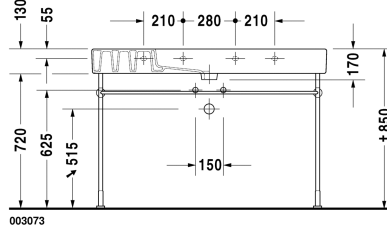

Vero Håndvask, møbelhåndvask # 0329120000 / 0329120030 /
0329120041 / 0329120044 / 0329120060 / 0329120070

| < 1250 mm > |

Håndvask, møbelhåndvask	Dimension	Vægt	Ordrenummer
med platform til hanehul, 1250 mm			
Farver			
00 Hvid (Alpin)			
Varianter			
● med overløb	1250 x 490 mm	36,300 kg	0329120000
● ● ● med overløb	1250 x 490 mm	36,300 kg	0329120030
● uden overløb	1250 x 490 mm	36,300 kg	0329120041
● ● ● uden overløb	1250 x 490 mm	36,300 kg	0329120044
☒ med overløb	1250 x 490 mm	36,300 kg	0329120060
☒ uden overløb	1250 x 490 mm	36,300 kg	0329120070
Infobox			
For at montere håndvaske fra størrelse 1000 mm er det nødvendigt med 2 sæt monteringsbolte til håndvaske #6951000000			
Porcelæn med Wondergliss vil forblive ren og pæn i lang tid. Hvis du vil bestille produkter med Wondergliss tilføjer du "1" som det 11. tal i Duravit nummeret.			
Tilbehør			
Vandlås		1,500 kg	005036
Pladsbesparende vandlås	1 1/4" mm	0,400 kg	005076
Håndklædeholder firkantet 14mm, krom, til håndvask # 032912 1205 mm		0,700 kg	003034
Tilbehør til porcelæn			