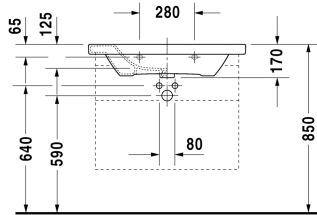

DuraStyle Håndvask, møbelhåndvask # 2320800000 /  
2320800030 / 2320800060

| < 800 mm > |

6481 DuraStyle

Håndvask, møbelhåndvask	Dimension	Vægt	Ordrenummer
med platform til hanehul, 800 mm			
<b>Farver</b>			
00 Hvid (Alpin)			
<b>Varianter</b>			
● med overløb	800 x 480 mm	22,500 kg	2320800000
●●● med overløb	800 x 480 mm	22,500 kg	2320800030
☒ med overløb	800 x 480 mm	22,500 kg	2320800060
Porcelæn med Wondergliss vil forblive ren og pæn i lang tid. Hvis du vil bestille produkter med Wondergliss tilføjer du "1" som det 11. tal i Duravit nummeret.			
<b>Tilbehør</b>			
Vandlås til håndvask med udløbsrør 300 mm	1 1/4" mm	0,600 kg	005026
Bundventil med kappe til håndvaske uden overløb	80 mm	0,400 kg	005038
Håndklædeholder firkantet 14mm, krom, für Waschtisch # 232080, 232580, 232680	739 mm	0,600 kg	003106
<b>Matchende produkter</b>			
Halvsøjle til # 231955, 231960, 231965, 232012, 232010, 232080, 232065, 232610, 232680, 232510, 232580, 233813,			085830
Søjle til # 231955, 231960, 231965, 232012, 232010, 232080, 232065, 232610, 232680, 232510, 232580, 233813,			085829
Ramme til håndvask til DuraStyle # 232080, 730 x 448 mm	730 x 448 mm		DS6081

*Alle tegninger indeholder nødvendige mål indenfor standard tolerancer. De er angivet i mm og er vejledende. For præcise mål, specielt ved specielle anvendelsesområder, anbefaler vi at vente til produktet er modtaget.*