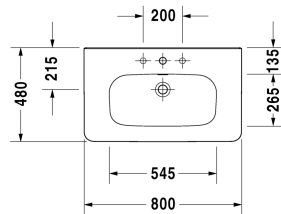

DuraStyle Håndvask, møbelhåndvask # 2320800000 /  
2320800030 / 2320800060

| < 800 mm > |

6481 DuraStyle

Håndvask, møbelhåndvask	Dimension	Vægt	Ordrenummer
med platform til hanehul, 800 mm			
<b>Farver</b>			
00 Hvid (Alpin)			
<b>Varianter</b>			
● med overløb	800 x 480 mm	22,500 kg	2320800000
●●● med overløb	800 x 480 mm	22,500 kg	2320800030
☒ med overløb	800 x 480 mm	22,500 kg	2320800060
Porcelæn med Wondergliss vil forblive ren og pæn i lang tid. Hvis du vil bestille produkter med Wondergliss tilføjer du "1" som det 11. tal i Duravit nummeret.			
<b>Tilbehør</b>			
Vandlås til håndvask med udløbsrør 300 mm	1 1/4" mm	0,600 kg	005026
Bundventil med kappe til håndvaske uden overløb	80 mm	0,400 kg	005038
Håndklædeholder firkantet 14mm, krom, für Waschtisch # 232080, 232580, 232680	739 mm	0,600 kg	003106
<b>Matchende produkter</b>			
Halvsøjle til # 231955, 231960, 231965, 232012, 232010, 232080, 232065, 232610, 232680, 232510, 232580, 233813,			085830
Søjle til # 231955, 231960, 231965, 232012, 232010, 232080, 232065, 232610, 232680, 232510, 232580, 233813,			085829
Ramme til håndvask til DuraStyle # 232080, 730 x 448 mm	730 x 448 mm		DS6081

*Alle tegninger indeholder nødvendige mål indenfor standard tolerancer. De er angivet i mm og er vejledende. For præcise mål, specielt ved specielle anvendelsesområder, anbefaler vi at vente til produktet er modtaget.*