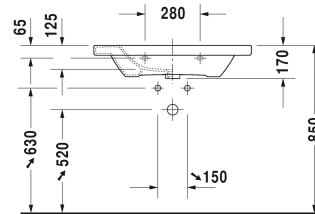

DuraStyle Håndvask, møbelhåndvask # 2320800000 /  
2320800030 / 2320800060

| < 800 mm > |

6481 DuraStyle

Håndvask, møbelhåndvask	Dimension	Vægt	Ordrenummer
med platform til hanehul, 800 mm			
<b>Farver</b>			
00 Hvid (Alpin)			
<b>Varianter</b>			
● med overløb	800 x 480 mm	22,500 kg	2320800000
●●● med overløb	800 x 480 mm	22,500 kg	2320800030
☒ med overløb	800 x 480 mm	22,500 kg	2320800060
Porcelæn med Wondergliss vil forblive ren og pæn i lang tid. Hvis du vil bestille produkter med Wondergliss tilføjer du "1" som det 11. tal i Duravit nummeret.			
<b>Tilbehør</b>			
Vandlås til håndvask med udløbsrør 300 mm	1 1/4" mm	0,600 kg	005026
Bundventil med kappe til håndvaske uden overløb	80 mm	0,400 kg	005038
Håndklædeholder firkantet 14mm, krom, für Waschtisch # 232080, 232580, 232680	739 mm	0,600 kg	003106
<b>Matchende produkter</b>			
Halvsøjle til # 231955, 231960, 231965, 232012, 232010, 232080, 232065, 232610, 232680, 232510, 232580, 233813,			085830
Søjle til # 231955, 231960, 231965, 232012, 232010, 232080, 232065, 232610, 232680, 232510, 232580, 233813,			085829
Ramme til håndvask til DuraStyle # 232080, 730 x 448 mm	730 x 448 mm		DS6081

*Alle tegninger indeholder nødvendige mål indenfor standard tolerancer. De er angivet i mm og er vejledende. For præcise mål, specielt ved specielle anvendelsesområder, anbefaler vi at vente til produktet er modtaget.*