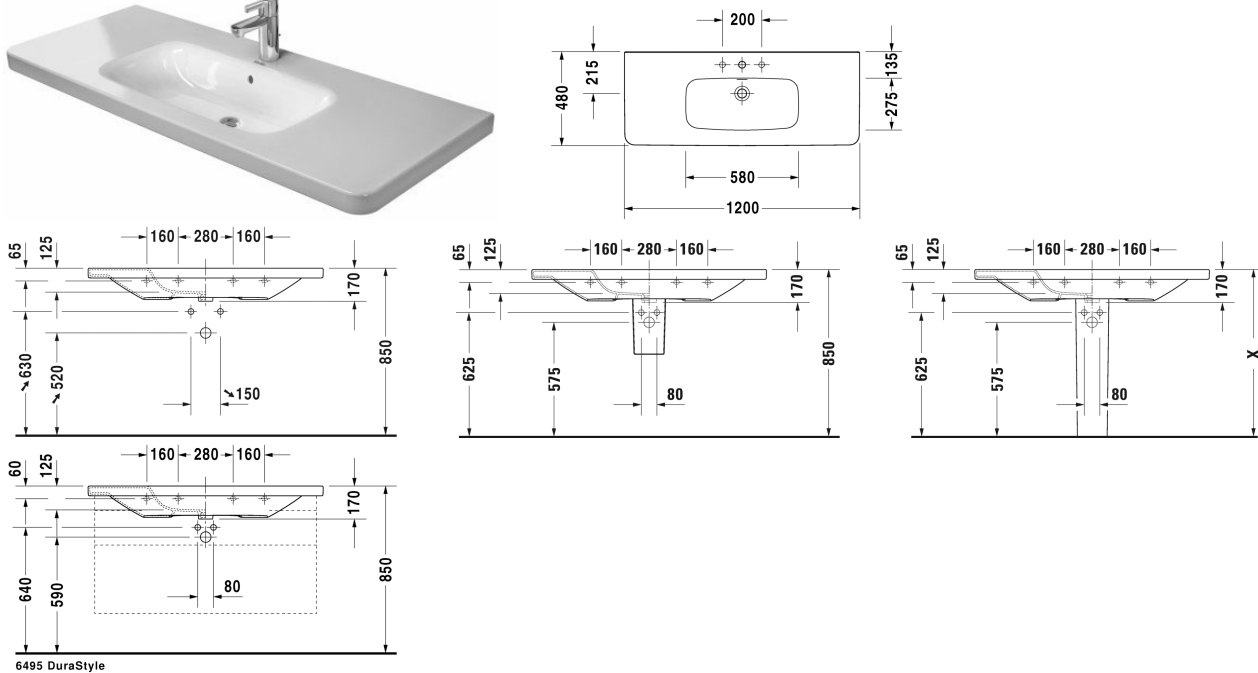

DuraStyle Håndvask, møbelhåndvask # 2320120000 /
2320120030 / 2320120060

| < 1200 mm > |

Håndvask, møbelhåndvask	Dimension	Vægt	Ordrenummer
med platform til hanehul, glaseret på undersiden, 1200 mm			
Farver			
00 Hvid (Alpin)			
Varianter			
● med overløb	1200 x 480 mm	33,200 kg	2320120000
●●● med overløb	1200 x 480 mm	33,200 kg	2320120030
⊗ med overløb	1200 x 480 mm	33,200 kg	2320120060
Infobox			
For at montere porcelæn fra størrelse 1200 mm er det nødvendigt med 2 sæt monteringsbolte til håndvaske			
Porcelænen med Wondergliss vil forblive ren og pæn i lang tid. Hvis du vil bestille produkter med Wondergliss tilføjer du "1" som det 11. tal i Duravit nummeret.			
Tilbehør til porcelæn			
Push-open bundventil til håndvaske med overløb		0,400 kg	005052
Tilbehør			