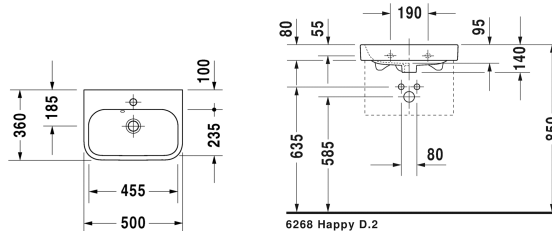

Happy D.2 Håndvask, møbelhåndvask # 0710500000 /
0710500060

| < 500 mm > |

Håndvask, møbelhåndvask	Dimension	Vægt	Ordrenummer
med overløb, med platform til hanehul, inkl. krom overløbskappe, glaseret på undersiden, 500 mm			
Farver			
00 Hvid (Alpin)			
Varianter			
●	500 x 360 mm	10,100 kg	0710500000
☒	500 x 360 mm	10,100 kg	0710500060
Porcelæn med Wondergliss vil forblive ren og pæn i lang tid. Hvis du vil bestille produkter med Wondergliss tilføjer du "1" som det 11. tal i Duravit nummeret.			
Matchende produkter			
Vægmonteret vaskeskab 2 låger, Åbnet bredde 780 mm, til Happy D.2 # 071050 (ikke slebet), 475 x 350 mm	475 x 350 mm		H26268

Alle tegninger indeholder nødvendige mål indenfor standard tolerancer. De er angivet i mm og er vejledende. For præcise mål, specielt ved specielle anvendelsesområder, anbefaler vi at vente til produktet er modtaget.