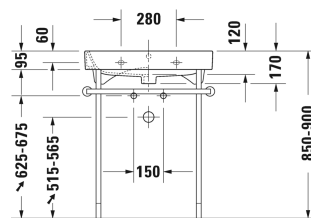

Happy D.2 Håndvask, møbelhåndvask # 2318650000 /
2318650030 / 2318650060

| < 650 mm > |

6364 Happy D.2

Håndvask, møbelhåndvask	Dimension	Vægt	Ordrenummer
med overløb, med platform til hanehul, inkl. krom overløbskappe, glaseret på undersiden, 650 mm			
Farver			
00 Hvid (Alpin)			
Varianter			
●	650 x 505 mm	21,000 kg	2318650000
● ● ●	650 x 505 mm	21,000 kg	2318650030
⊗	650 x 505 mm	21,000 kg	2318650060
Porcelæn med Wondergliss vil forblive ren og pæn i lang tid. Hvis du vil bestille produkter med Wondergliss tilføjer du "1" som det 11. tal i Duravit nummeret.			
Tilbehør			
Pladsbesparende vandlås	1 1/4" mm	0,400 kg	005076
Vandlås		1,500 kg	005036
Matchende produkter			
Vægmonteret vaskeskab 2 skuffer, øverste skuffe er med udskæring for vandlås, til Happy D.2 # 231865 (ikke slebet), 625 x 480 mm	625 x 480 mm		H26364
Metalstativ højde justerbar +50 mm, Krom, til håndvask # 231865,			003078
Gulvstående vaskeskab 2 skuffer, øverste skuffe er med udskæring for vandlås, til Happy D.2 # 231865 (ikke slebet), 625 x 480 mm	625 x 480 mm		H26372

Happy D.2 Håndvask, møbelhåndvask # 2318650000 /
2318650030 / 2318650060

|< 650 mm >|

Alle tegninger indeholder nødvendige mål indenfor standard tolerancer. De er angivet i mm og er vejledende. For præcise mål, specielt ved specielle anvendelsesområder, anbefaler vi at vente til produktet er modtaget.