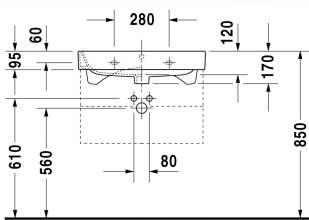

Happy D.2 Håndvask, møbelhåndvask # 2318650000 /
2318650030 / 2318650060

| < 650 mm > |

6364 Happy D.2

Håndvask, møbelhåndvask	Dimension	Vægt	Ordrenummer
med overløb, med platform til hanehul, inkl. krom overløbskappe, glaseret på undersiden, 650 mm			
Farver			
00 Hvid (Alpin)			
Varianter			
●	650 x 505 mm	21,000 kg	2318650000
● ● ●	650 x 505 mm	21,000 kg	2318650030
⊗	650 x 505 mm	21,000 kg	2318650060
Porcelæn med Wondergliss vil forblive ren og pæn i lang tid. Hvis du vil bestille produkter med Wondergliss tilføjer du "1" som det 11. tal i Duravit nummeret.			
Tilbehør			
Pladsbesparende vandlås	1 1/4" mm	0,400 kg	005076
Vandlås		1,500 kg	005036
Matchende produkter			
Vægmonteret vaskeskab 2 skuffer, øverste skuffe er med udskæring for vandlås, til Happy D.2 # 231865 (ikke slebet), 625 x 480 mm	625 x 480 mm		H26364
Metalstativ højde justerbar +50 mm, Krom, til håndvask # 231865,			003078
Gulvstående vaskeskab 2 skuffer, øverste skuffe er med udskæring for vandlås, til Happy D.2 # 231865 (ikke slebet), 625 x 480 mm	625 x 480 mm		H26372

Happy D.2 Håndvask, møbelhåndvask # 2318650000 /
2318650030 / 2318650060

|< 650 mm >|

Alle tegninger indeholder nødvendige mål indenfor standard tolerancer. De er angivet i mm og er vejledende. For præcise mål, specielt ved specielle anvendelsesområder, anbefaler vi at vente til produktet er modtaget.