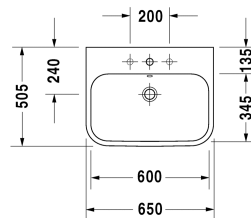

Happy D.2 Håndvask, møbelhåndvask # 2318650000 /
2318650030 / 2318650060

| < 650 mm > |

6364 Happy D.2

Håndvask, møbelhåndvask	Dimension	Vægt	Ordrenummer
med overløb, med platform til hanehul, inkl. krom overløbskappe, glaseret på undersiden, 650 mm			
Farver			
00 Hvid (Alpin)			
Varianter			
●	650 x 505 mm	21,000 kg	2318650000
● ● ●	650 x 505 mm	21,000 kg	2318650030
⊗	650 x 505 mm	21,000 kg	2318650060
Porcelæn med Wondergliss vil forblive ren og pæn i lang tid. Hvis du vil bestille produkter med Wondergliss tilføjer du "1" som det 11. tal i Duravit nummeret.			
Tilbehør			
Pladsbesparende vandlås	1 1/4" mm	0,400 kg	005076
Vandlås		1,500 kg	005036
Matchende produkter			
Vægmonteret vaskeskab 2 skuffer, øverste skuffe er med udskæring for vandlås, til Happy D.2 # 231865 (ikke slebet), 625 x 480 mm	625 x 480 mm		H26364
Metalstativ højde justerbar +50 mm, Krom, til håndvask # 231865,			003078
Gulvstående vaskeskab 2 skuffer, øverste skuffe er med udskæring for vandlås, til Happy D.2 # 231865 (ikke slebet), 625 x 480 mm	625 x 480 mm		H26372

Happy D.2 Håndvask, møbelhåndvask # 2318650000 /
2318650030 / 2318650060

|< 650 mm >|

Alle tegninger indeholder nødvendige mål indenfor standard tolerancer. De er angivet i mm og er vejledende. For præcise mål, specielt ved specielle anvendelsesområder, anbefaler vi at vente til produktet er modtaget.