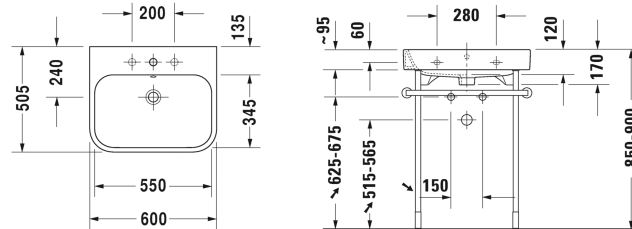

Happy D.2 Håndvask, møbelhåndvask # 2318600000 / 2318600030 / 2318600060

| < 600 mm > |

Håndvask, møbelhåndvask	Dimension	Vægt	Ordrenummer
med overløb, med platform til hanehul, inkl. krom overløbskappe, 600 mm			
Farver			
00 Hvid (Alpin)			
Varianter			
●	600 x 505 mm	17,900 kg	2318600000
● ● ●	600 x 505 mm	17,900 kg	2318600030
☒	600 x 505 mm	17,900 kg	2318600060
Porcelæn med Wondergliss vil forblive ren og pæn i lang tid. Hvis du vil bestille produkter med Wondergliss tilføjer du "1" som det 11. tal i Duravit nummeret.			
Tilbehør			
Pladsbesparende vandlås	1 1/4" mm	0,400 kg	005076
Vandlås		1,500 kg	005036
Matchende produkter			
Vægmonteret vaskeskab 2 skuffer, øverste skuffe er med udskæring for vandlås, til Happy D.2 # 231860 (ikke slebet), 575 x 480 mm	575 x 480 mm		H26363
Gulvstående vaskeskab 2 skuffer, øverste skuffe er med udskæring for vandlås, til Happy D.2 # 231860 (ikke slebet), 575 x 480 mm	575 x 480 mm		H26371
Metalstativ Krom, højde justerbar +50 mm, til håndvask # 231860,			003028
L-Cube vaskeskab til bordplade 1 høj skuffe, 820 x 547 mm	820 x 547 mm		LC5812
Ketho vaskeskab til bordplade 1 høj skuffe, 700 x 550 mm	700 x 550 mm		KT5211

Alle tegninger indeholder nødvendige mål indenfor standard tolerancer. De er angivet i mm og er vejledende. For præcise mål, specielt ved specielle anvendelsesområder, anbefaler vi at vente til produktet er modtaget.