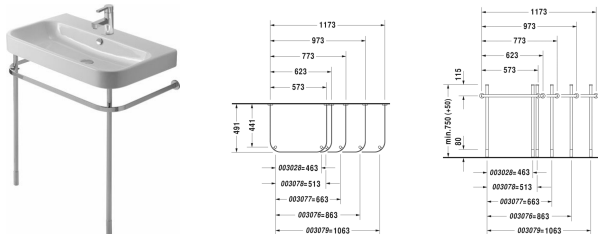

Happy D.2 Metalstativ # 0030281000

Metalstativ	Dimension	Vægt	Ordrenummer
Krom, højde justerbar +50 mm, til håndvask # 231860			
Farver			
10 Krom			
Varianter			
		3,000 kg	0030281000
Matchende produkter			
Håndvask, møbelhåndvask med overløb, med platform til hanehul, inkl. krom overløbskappe, 600 x 505 mm	600 x 505 mm		231860

Alle tegninger indeholder nødvendige mål indenfor standard tolerancer. De er angivet i mm og er vejledende. For præcise mål, specielt ved specielle anvendelsesområder, anbefaler vi at vente til produktet er modtaget.