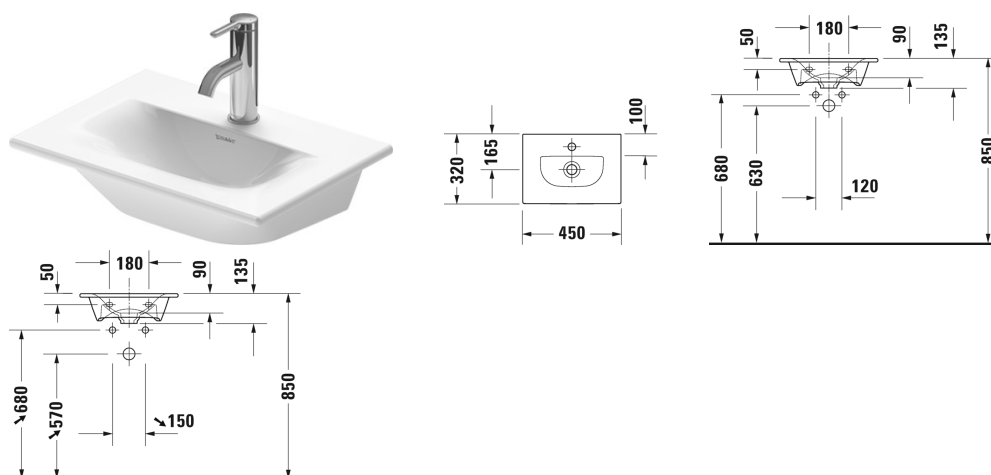

Viu Håndvask, møbelhåndvask # 0733450041 / 0733450070

| < 450 mm > |

Håndvask, møbelhåndvask	Dimension	Vægt	Ordrenummer
uden overtøb, med platform til hanehul, Inkl bundventil med keramisk skjuler, glaseret på undersiden, 450 mm			
Farver			
00 Hvid (Alpin)			
Varianter			
●	450 x 320 mm	7,700 kg	0733450041
⊗	450 x 320 mm	7,700 kg	0733450070
Porcelæn med Wondergliss vil forblive ren og pæn i lang tid. Hvis du vil bestille produkter med Wondergliss tilføjer du "1" som det 11. tal i Duravit nummeret.			
Tilbehør			
Pladsbesparende vandlås	1 1/4" mm	0,400 kg	005076
Vandlås		1,500 kg	005036
Matchende produkter			
Vægmonteret vaskeskab 1 låge, til Viu # 073345, 440 x 440 x 311 mm	440 x 440 x 311 mm		LC6133 L/R
Gulvstående vaskeskab 1 låge, 1 glashylde, til Viu # 073345, 440 x 440 x 311 mm	440 x 440 x 311 mm		LC6580 L/R
Vægmonteret vaskeskab 1 låge, til Viu # 073345, 440 x 310 mm	440 x 310 mm		BR4208 L/R
Gulvstående vaskeskab 1 låge, 1 glashylde, til Viu # 073345, 440 x 310 mm	440 x 310 mm		BR4508 L/R
Gulvstående vaskeskab 1 låge, integreret bensæt med højdekompensation, til Viu # 073345, 430 x 308 mm	430 x 308 mm		XS4520 L/R

Viu Håndvask, møbelhåndvask # 0733450041 / 0733450070

|< 450 mm >|

Vægmonteret vaskeskab 1 låge, til Viu # 073345, 430 x 310 mm 430 x 310 mm	XV4030 R/L
Gulvstående vaskeskab 1 låge, til Viu # 073345, 430 x 310 mm 430 x 310 mm	XV4068 L/R

Alle tegninger indeholder nødvendige mål indenfor standard tolerancer. De er angivet i mm og er vejledende. For præcise mål, specielt ved specielle anvendelsesområder, anbefaler vi at vente til produktet er modtaget.