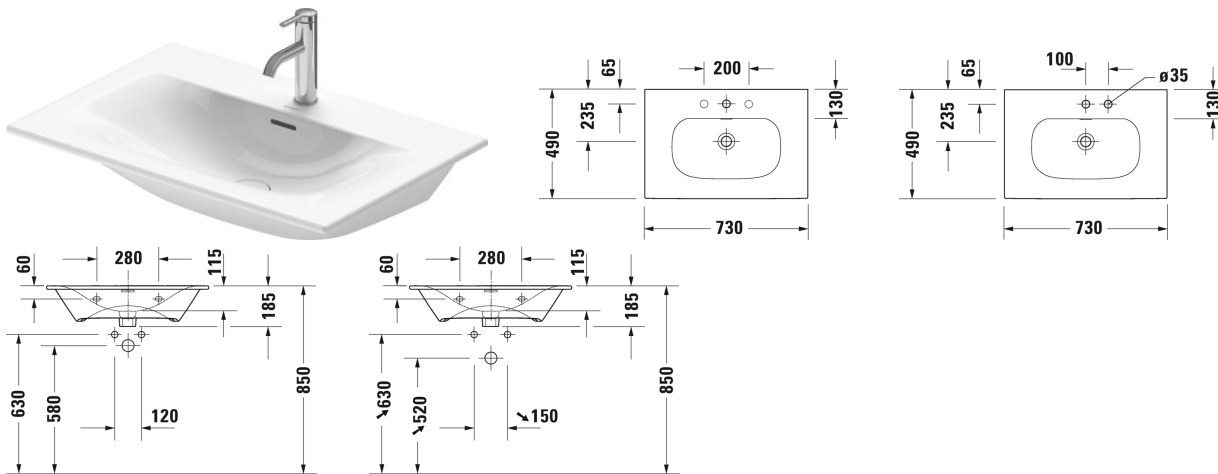

Viu Håndvask, møbelhåndvask # 2344730000 / 2344730030 /
2344730058 / 2344730060

| < 730 mm > |

Håndvask, møbelhåndvask	Dimension	Vægt	Ordrenummer
med overløb, med platform til hanehul, Inklusiv keramisk push-open bundventil, glaseret på undersiden, 730 mm			
Farver			
00 Hvid (Alpin)			
Varianter			
●	730 x 490 mm	19,200 kg	2344730000
●●●	730 x 490 mm	19,200 kg	2344730030
●●	730 x 490 mm	19,200 kg	2344730058
☒	730 x 490 mm	19,200 kg	2344730060
Porcelæn med Wondergliss vil forblive ren og pæn i lang tid. Hvis du vil bestille produkter med Wondergliss tilføjer du "1" som det 11. tal i Duravit nummeret.			
Tilbehør			
Pladsbesparende vandlås	1 1/4" mm	0,400 kg	005076
Vandlås		1,500 kg	005036
Matchende produkter			
Vægmonteret vaskeskab 1 høj skuffe, til Viu # 234473, 720 x 481 mm	720 x 481 mm		LC6136
Vægmonteret vaskeskab 2 skuffer, øverste skuffe er med udskæring for vandlås, til Viu # 234473, 720 x 481 mm	720 x 481 mm		LC6306
Gulvstående vaskeskab 2 høje skuffer, øverste skuffe er med udskæring for vandlås, til Viu # 234473, 720 x 481 mm	720 x 481 mm		LC6596

Alle tegninger indeholder nødvendige mål indenfor standard tolerancer. De er angivet i mm og er vejledende. For præcise mål, specielt ved specielle anvendelsesområder, anbefaler vi at vente til produktet er modtaget.